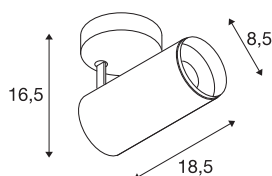

NUMINOS® SPOT DALI M

Indoor led plafondopbouwlamp wit/zwart 2700 K 24°

Design, techniek en functie in perfectie: NUMINOS is het armatuursysteem van SLV, dat alles met elkaar combineert. Met verschillende downlights en spots beleeft u duizend lichtontwerpmogelijkheden. Ook met de NUMINOS® SPOT DALI M led-plafondopbouwarmatuur voor binnen, die overtuigt door de beste afwerkings- en lichtkwaliteit. Met de spot kiest u voor puntverlichting of voor hoogwaardige verlichting van grotere oppervlakken. De plafondopbouwarmatuur overtuigt met een stroomverbruik van 20,1 Watt, een lichtintensiteit van 1925 lumen, een kleurtemperatuur van 2700 Kelvin en een kleurweergave-index van 90. De eenvoudige montage is dan slechts nog een formaliteit. Wanneer kiest u voor NUMINOS® van SLV?

TECHNISCHE SPECIFICATIES

Art.nr.:	1004486
Primaire nominale spanning	220-240V ~50/60Hz mA/V
Secundaire stroom / secundaire spanning	500mA
Lengte	18.5 cm
Hoogte	16.5 cm
Diameter	8.5 cm
Nettogewicht	0.78 kg
Brutogewicht	0.835 kg
Veiligheidsklasse	I
Montage	Opbouw
Montagebeschrijving	Plafond
Dimbaar	Ja
Dimtechniek	DALI
Wattage	20.1 W
Lumen	1925 lm
Lichtkleurtemperatuur	2700 Kelvin
Stralingshoek	24 °
Kleur	wit
CRI	90
UGR ≤	16
LXXBXX gegevens	L80B50
Levensduur	50000 h