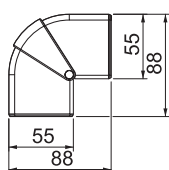

Tehnisko datu lapa

Ārējais stūris, regulējams

Art.-Nr. 6113422

Ārējais stūris ierīču montāžas kanālu Rapid 45-2 virziena maiņai. Fasondetaļas iespējams regulēt 80–110° diapazonā.

PC/ABS Polikarbonāts/Acrylnitril-Butadien-Styrol

Pamatdati

Art.-Nr.	6113422
Tips	GK-AH53165LGR
Dimensija	175x88x88
Krāsa	gaiši pelēks
RAL numurs	7035
Materiāls	Polikarbonāts/akrilnitrils-butadiēns-stirols
Materiāla saīsinājums	PC/ABS
Mazākā VK vienība (VG)	1,00 gab.
Svars	9,23 kg/100 gab.

Tehnisko datu lapa

Ārējais stūris, regulējams

Art.-Nr. 6113422

Tehniskie dati

Izpildījums	Apvalka detaļa
sarkans; RAL 3000	53 x 165 mm
paredzēts kanāla platumam	165,00 mm
paredzēts kanāla augstumam	53,00 mm
Nesatur halogēnus	<input checked="" type="checkbox"/>
Kabeļu stiprinājuma spaiļi	<input type="checkbox"/>
Kanālu savienotājs	<input type="checkbox"/>
Augšējo daļu montāžas veids	vispārējs
Grīdā izveidoti caurumi montāžas vajadzībām	<input type="checkbox"/>
augšējās daļas platums	0 mm
Augšējās daļas platums 2	0,00 mm
Augšējās daļas platums 3	0,00 mm
Aizsargplēve	<input type="checkbox"/>
Simetrisks	<input checked="" type="checkbox"/>
Leņķa diapazons	80,00 - 110,00 °