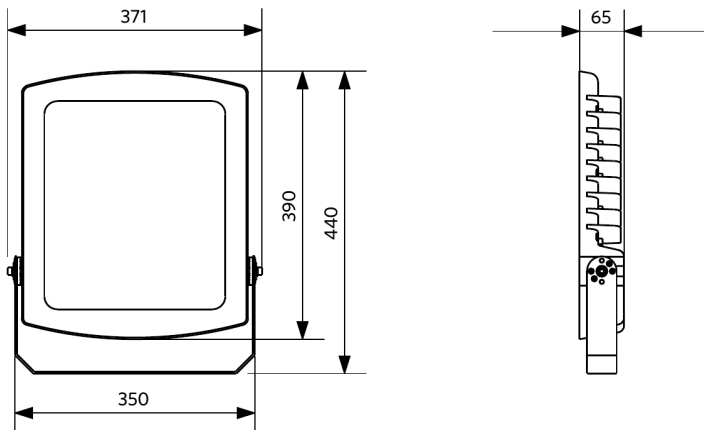

Technische specificaties	
Levensduur (L70)	70.000 u
Levensduur (L80)	50.000 u
Aan-/Uit-cycli	100.000
Kleurconsistentie (SDCM)	4
Dimbaarheid	On-Off
Afwerking	Zwart
Beschermingsgraad (IP)	IP66
Slagvastheid	IK08
Beschermingsklasse	I
Risicogroep (EN 62471)	RG1
Voorschakelapparaat inbegrepen	Ja
Gloeidraadtest	650°C
Vermogensfactor	≥ 0,9

Elektrische aansluiting	
Frequentie	50/60 Hz
Nom. spanning	220-240 V
DC ingangsspanning	Zie catalogusbijlage Aansluitwaarden
230V Kabellengte	1 m

Materiaal eigenschappen	
Materiaal behuizing	Gegoten Aluminium
Materiaal optiek	Polycarbonaat
Cover materiaal	Gehard glas

Toepassingscondities	
Bedrijfstemperatuur	-25-+50°C
Gebruikstemperatuur	+25°C
Opslagtemperatuur	-30-+60°C

5 JAAR GARANTIE

ENERGY

OPPLE Lighting
140062034

A
B
C
D
E
F
G

E

160
kWh/1000h

2019/2015

Maatschets (mm)

LEDflood-P Re440