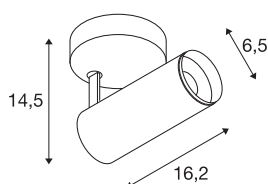

NUMINOS® SPOT DALI S

Indoor led plafondopbouwlamp zwart/zwart 3000 K 24°

NUMINOS is het optimaal op elkaar afgestemd armaturen-systeem van SLV, dat functie, design en techniek met elkaar in harmonie brengt. Met verschillende downlights en spots kunt u duizend lichtontwerpmogelijkheden beleven. Ook met de NUMINOS® SPOT DALI S led-plafondopbouwarmatuur voor binnen, die overtuigt door de beste afwerkings- en lichtkwaliteit. De spot is ideaal voor gerichte accentverlichting of voor het verlichten van grotere oppervlakken. De plafondinbouwarmatuur overtuigt met een stroomverbruik van 10,42 Watt, een lichtintensiteit van 1300 lumen, een kleurtemperatuur van 2700 Kelvin en een kleurweergave-index van 90. De eenvoudige montage is dan nog slechts een formaliteit. Wanneer kiest u voor NUMINOS © van SLV?

TECHNISCHE SPECIFICATIES

Art.nr.:	1004394
Primaire nominale spanning	220-240V ~50/60Hz mA/V
Secundaire stroom / secundaire spanning	250mA
Lengte	16.2 cm
Hoogte	14.5 cm
Diameter	6.5 cm
Nettogewicht	0.66 kg
Brutogewicht	0.95 kg
Veiligheidsklasse	I
Montage	Opbouw
Montagebeschrijving	Plafond,Wand
Dimbaar	Ja
Dimtechniek	DALI
Wattage	10.42 W
Lumen	1020 lm
Lichtkleurtemperatuur	3000 Kelvin
Stralingshoek	24 °
Kleur	zwart
CRI	90
UGR ≤	13
LXXBXX gegevens	L80B50
Levensduur	50000 h