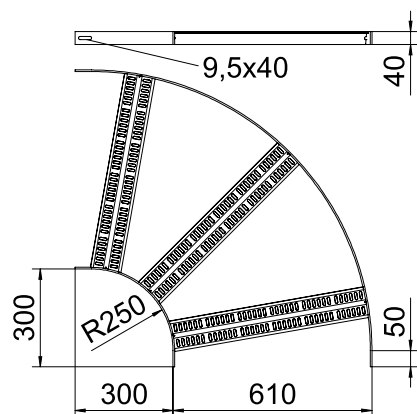

Tehnisko datu lapa

90° līkums ar Z veida spraisli, 40

Art.-Nr. 7099010

90° līkums kuģu būvei paredzētām kabeļu trepēm, tips SLZ, ar malas augstums 40 mm, ar iemetinātiem, perforētiem Z formas spraisļiem.

CE

St	Tērauds
FT	karsti cinkots

Produkta papildus teksta norādījumi Attiecīgie savienotāji ir pasūtāmi atsevišķi.

Pamatdati

Art.-Nr.	7099010
Tips	SLZB 90 600 FT
Dimensija	B610mm
Materiāls	Tērauds
Materiāla saīsinājums	St
Virsmas	karsti cinkots
Virsmas atbilstošī DIN	DIN EN ISO 1461
Virsmas saīsinājums	FT
Mazākā VK vienība (VG)	1,00 gab.
Svars	609,00 kg/100 gab.

Tehniskie dati

Platums	600,00 mm
Malas augstums	40,00 mm
Izmērs R	250,00 mm
Likums (leņķis)	90°
Savienotāja izpildījums	bez savienotāja
Spraisļu izpildījums	Caurumots profils
Sānu malas konstrukcija	plakans profils
Piemērots funkciju nodrošināšanai	<input type="checkbox"/>
Metāla biezums	5,00 mm
Virziena maiņa	horizontāls
Nerūsējošs tērauds, kodināts	<input type="checkbox"/>
Ar eņģēm	<input type="checkbox"/>
Sānu caurumi	<input type="checkbox"/>
Gara laiduma izpildījums	<input type="checkbox"/>