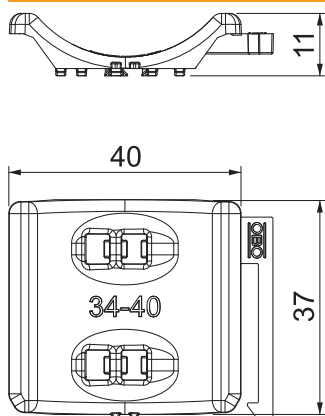

## Universāla pretvertne, plastmasa

Preces Nr. 1198040

Lietojams universāli neatkarīgi no slīdes veida, uzbīdot uz piekarapskavas balsteņa. Gudri izveidotā aizmugures kontūra nodrošina savienošanu ar dubultvertni. Iespējams vēlāk ievietot piekarapskavu, neveicot demontāžu.

### Pamatdati

Art.-Nr.	1198040
Tips	2058UW 40 LGR
Pieejams no	15.05.2019
Izmērs	34-40mm
Krāsa	gaiši pelēks
RAL numurs	7035
Materiāls	Polipropilēns
Materiāla saīsinājums	PP
Mazākā VK vienība (VG)	50 gab.
Svars	0,50 kg/100 gab.

### Tehniskie dati

Izmērs B	45,50 mm
Izmērs H	10,80 mm
Izmērs L	37,00 mm
Aizsargčaulas/skavu konstrukcija	Pretvertne
Piemērots maks. kabeļu diametram	40,00 mm
Sprīgošanas diapazons D	34,00 - 40,00 mm