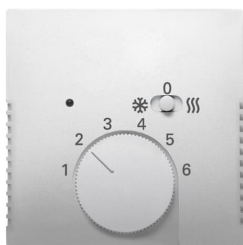

Produktdetails

1795 HKEA-866

1795 HKEA-866 Zentralscheibe mit Aufdruck für Temperaturregler Drehknopf 1 SchiebeschalterEdelstahl - pur edelstahl

Allgemeine Informationen

Typ	1795 HKEA-866
Bestellnummer	2CKA001710A4050
EAN	4011395183588
Beschreibung	1795 HKEA-866 Zentralscheibe mit Aufdruck für Temperaturregler Drehknopf 1 SchiebeschalterEdelstahl - pur edelstahl
Langbeschreibung	Für Raumtemperaturregler 1099 UHKEA. Mit Schiebeschalter zur Umschaltung zwischen Heizen oder Kühlen. Oberfläche Kunststoff lackiert.

Installation / Montage

Betriebs- und Montageanleitung	No document needed
-----------------------------------	--------------------

Technische Daten

Datenblatt, technische Information	No document needed
Anwendung	Temperaturregler
Funktion	Schiebeschalter zur Umschaltung zwischen Heizen oder Kühlen
Anzahl Schalter	1
Schalterdesign	pur edelstahl
Montageart	Unterputzmontage

Ausführung der Oberfläche	lackiert matt
Werkstoff	Thermoplastischer Kunststoff
Beschriftung	Skala 1 ... 6
Ausführung	Drehknopf
Farbe	Edelstahl
Anwendungsbereich	Raumklimatisierung

Umwelt

Schutzart	IP20
RoHS Status	nach EU-Richtlinie 2015/863 22. Juli 2019 (RoHS 3)
RoHS Information	2CKA200000E1061
REACH Erklärung	2CKA309999E9999