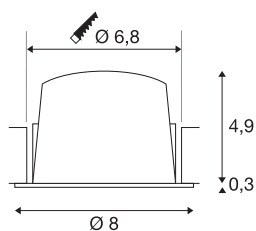

## NUMINOS® DL S

Indoor led plafondinbouwarmatuur zwart/wit 2700K  
20° incl. bladveren

Het NUMINOS verlichtingssysteem van SLV combineert op een perfecte manier functie, design en techniek. Met verschillende downlights en spots zorgt u voor duizend lichtontwerpmogelijkheden. Daarbij hoort ook de NUMINOS® DL S, die als plafondinbouwarmatuur overtuigt door de beste afwerkings- en lichtkwaliteit. Ideaal voor een subtiele, moderne en ruimtebesparende verlichting die de aandacht richt op objecten of de ruimte. De plafondinbouwarmatuur overtuigt met een stroomverbruik van 8,6 Watt, een lichtintensiteit van 720 lumen, een kleurtemperatuur van 2700 Kelvin en de hoge kleurweergave-index van meer dan 90. De installatie voert u in een mum van tijd uit. Wanneer kiest u voor NUMINOS ® van SLV?

## TECHNISCHE SPECIFICATIES

Art.nr.:	1003770
Aantal verschillende lichtopeningen	1
Secundaire stroom / secundaire spanning	250mA
Hoogte	5.2 cm
Diameter	8 cm
Inbouwdiameter	6.8 cm
Inbouwdiepte	5.5 cm
Nettogewicht	0.16 kg
Brutogewicht	0.2 kg
IP-code	IP 20 / IP 44
Veiligheidsklasse	III
Slagvastheidsklasse	IK02
Slagvastheid	0,2 Joule
Montage	Inbouw
Montagebeschrijving	Plafond
Wattage	8.6 W
Lumen	720 lm
Lichtkleurtemperatuur	2700 Kelvin
Stralingshoek	20 °
Kleur	zwart
CRI	90
UGR ≤	18.5