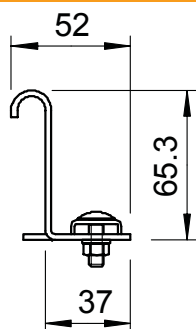

Tehnisko datu lapa

Savienojuma elements 60

Art.-Nr. 6221351

Savienojuma elements vēlāku atzarojumu izveidošanai ar tādu pašu augstumu.

St	Tērauds
FS	cinkots

Produkta papildus teksta norādījumi

Kabeļu atbalsta virsmas palielināšanai kombinācijā tiek izmantotas LEB tipa stūra plāksnes.

Pamatdati

Art.-Nr.	6221351
Tips	LAS 60 FS
Apzīmējums 1	Savienojums
Apzīmējums 2	kabeļu trepēm
Dimensija	H60mm
Materiāls	Tērauds
Materiāla saīsinājums	St
Virsmas	cinkots
Virsmas atbilstoši DIN	DIN EN 10346
Virsmas saīsinājums	FS
Mazākā VK vienība (VG)	10,00 gab.
Svars	13,00 kg/100 gab.

Tehnisko datu lapa

Savienojuma elements 60

Art.-Nr. 6221351

Tehniskie dati

Augstums	60,00 mm
Malas augstums	60,00 mm
Piemērots kabeļu renei	<input type="checkbox"/>
Piemērots režģveida renei	<input type="checkbox"/>
Piemērots kabeļu trepēm	<input checked="" type="checkbox"/>
Nerūsējošs tērauds, kodināts	<input type="checkbox"/>