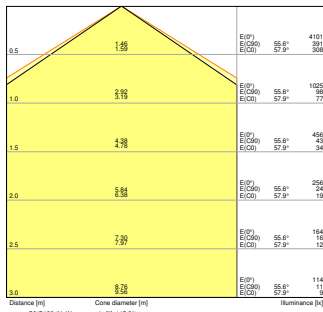

AFMETINGEN & GEWICHT

Lengte	1195,00 mm
Breedte	295,00 mm
Hoogte	11,00 mm
Product gewicht	2800,00 g

MATERIALEN & KLEUREN