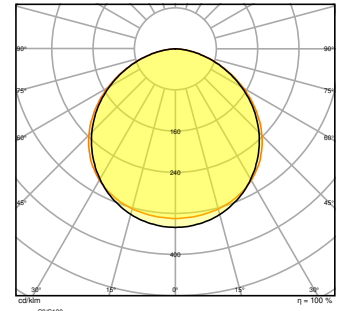

AFMETINGEN & GEWICHT

Lengte	1195,00 mm
Breedte	295,00 mm
Hoogte	11,00 mm
Product gewicht	2800,00 g

MATERIALEN & KLEUREN