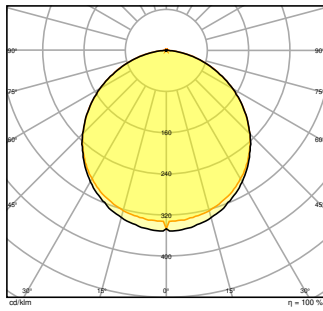

AFMETINGEN & GEWICHT

Lengte	1195,00 mm
Breedte	295,00 mm
Hoogte	11,00 mm
Product gewicht	2800,00 g

MATERIALEN & KLEUREN