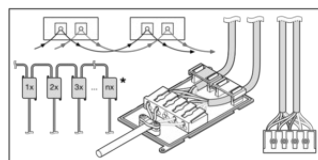

Fotometrische- en lichtontwerpbestanden

ULD file (DIALux)

ROLF file (RELUX)

UGR file (UGR table)

LDC typ cone

LDC typ polar

CAD/BIM-bestanden

BIM_Revit_3D

CAD_STEP_3D

LOGISTIEKE GEGEVENS

Productcode	Verpakkingseenheid (stuks per verpakking)	Afmetingen (lengte x breedte x hoogte)	Brutogewicht	Volume
4099854003981	Vouwdoos 1	37 mm x 344 mm x 1,347 mm	3252.00 g	17.14 dm³
4099854003998	Verzenddoos 4	1,352 mm x 167 mm x 379 mm	13740.00 g	85.57 dm³

De genoemde productcodes beschrijven de kleinste hoeveelheid die besteld kan worden. Eén verzendeenheid kan bestaan uit één of meer afzonderlijke producten. Bij het plaatsen van een order enkele of veelvouden van de verpakkingseenheid invoeren.

AANVULLENDE CATALOGUSINFORMATIE

Referenties / Links

– Voor garantie zie www.benelux.ledvance.com/garantie