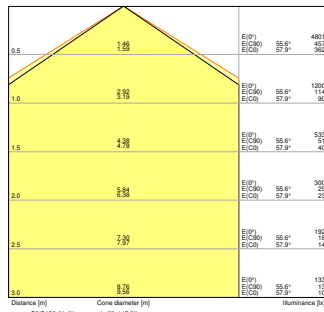

AFMETINGEN & GEWICHT

Lengte	1195,00 mm
Breedte	295,00 mm
Hoogte	11,00 mm
Product gewicht	2800,00 g

MATERIALEN & KLEUREN