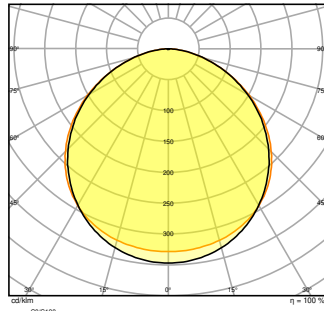

AFMETINGEN & GEWICHT

Lengte	1195,00 mm
Breedte	295,00 mm
Hoogte	11,00 mm
Product gewicht	2800,00 g

MATERIALEN & KLEUREN