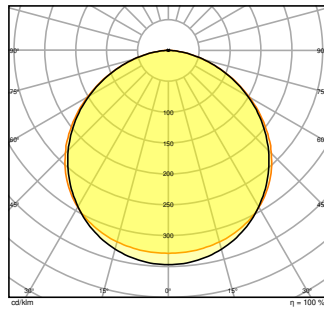

AFMETINGEN & GEWICHT

Lengte	1195,00 mm
Breedte	295,00 mm
Hoogte	11,00 mm
Product gewicht	2800,00 g

MATERIALEN & KLEUREN