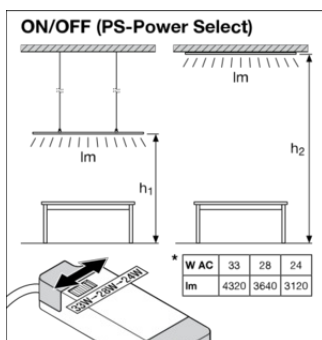

Fotometrische- en lichtontwerpbestanden

ULD file (DIALux)

ROLF file (RELUX)

UGR file (UGR table)

LDC typ cone

LDC typ polar

CAD/BIM-bestanden

BIM_Revit_3D

CAD_STEP_3D

LOGISTIEKE GEGEVENS

Productcode	Verpakkingseenheid (stuks per verpakking)	Afmetingen (lengte x breedte x hoogte)	Brutogewicht	Volume
4099854003981	Vouwdoos 1	37 mm x 344 mm x 1,347 mm	3252.00 g	17.14 dm³
4099854003998	Verzenddoos 4	1,352 mm x 167 mm x 379 mm	13740.00 g	85.57 dm³

De genoemde productcodes beschrijven de kleinste hoeveelheid die besteld kan worden. Eén verzendeenheid kan bestaan uit één of meer afzonderlijke producten. Bij het plaatsen van een order enkele of veelvouden van de verpakkingseenheid invoeren.

AANVULLENDE CATALOGUSINFORMATIE

Referenties / Links

– Voor garantie zie www.benelux.ledvance.com/garantie