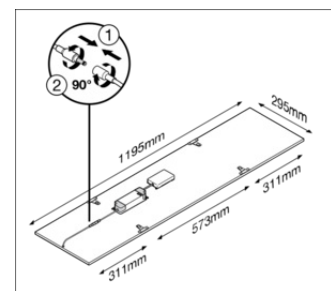

Fotometrische- en lichtontwerpbestanden

ULD file (DIALux)

ROLF file (RELUX)

UGR file (UGR table)

LDC typ cone

LDC typ polar

CAD/BIM-bestanden

BIM_Revit_3D

CAD_STEP_3D

LOGISTIEKE GEGEVENS

Productcode	Verpakkingseenheid (stuks per verpakking)	Afmetingen (lengte x breedte x hoogte)	Brutogewicht	Volume
4099854003981	Vouwdoos 1	37 mm x 344 mm x 1,347 mm	3252.00 g	17.14 dm³
4099854003998	Verzenddoos 4	1,352 mm x 167 mm x 379 mm	13740.00 g	85.57 dm³

De genoemde productcodes beschrijven de kleinste hoeveelheid die besteld kan worden. Eén verzendeenheid kan bestaan uit één of meer afzonderlijke producten. Bij het plaatsen van een order enkele of veelvouden van de verpakkingseenheid invoeren.

AANVULLENDE CATALOGUSINFORMATIE

Referenties / Links

– Voor garantie zie www.benelux.ledvance.com/garantie