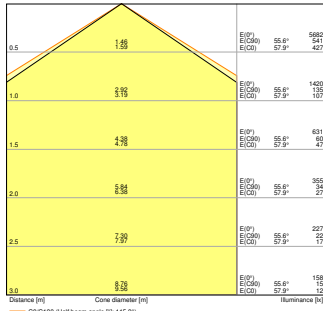

AFMETINGEN & GEWICHT

Lengte	1195,00 mm
Breedte	295,00 mm
Hoogte	11,00 mm
Product gewicht	2800,00 g

MATERIALEN & KLEUREN