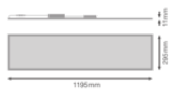

### Fotometrische gegevens

Lichtstroom	4320 lm / 3640 lm / 3120 lm <sup>1)</sup>
Lichtstroom efficiëntie	130 lm/W <sup>1)</sup>
Kleurtemperatuur	4000 K
Lichtkleur	Koel wit
Kleurweergave-index Ra	> 80
Standaardafwijking van kleurproeven	$\leq 3$ sdc <sub>m</sub>
Flikkervrij	Ja
Flikkerwaarde Pst LM	< 1
Stroboscoopeffect waarde SVM	< 0.4
Fotobiologische veiligheidsgroep EN62778	RG0
Stralingshoek	110 °

AFMETINGEN & GEWICHT

Lengte	1195,00 mm
Breedte	295,00 mm
Hoogte	11,00 mm
Product gewicht	2800,00 g

MATERIALEN & KLEUREN

Kleur van het product	Wit
Kleur behuizing	Wit
Body materiaal	Steel
Materiaal afdekking	Polystyrene (PS)
Materiaal van lichtuitstralend oppervlak	Polystyreen
Glow Wire Test volgens IEC 60695-2-12	650 °C
Kwikgehalte	0.0 mg