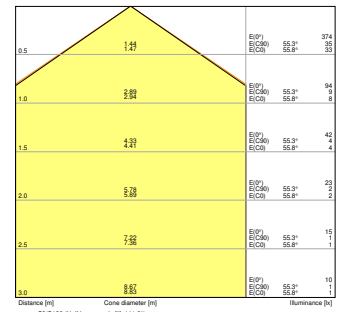

AFMETINGEN & GEWICHT

Lengte	1195,00 mm
Breedte	295,00 mm
Hoogte	11,00 mm
Product gewicht	2800,00 g

MATERIALEN & KLEUREN