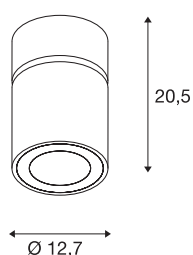

## TECHNISCHE SPECIFICATIES

Art.nr.:	1003285
Primaire nominale spanning	220-240V ~50/60Hz mA/V
Secundaire stroom / secundaire spanning	950mA
Hoogte	20.5 cm
Diameter	12.7 cm
Nettogewicht	1.37 kg
Brutogewicht	1.465 kg
IP-code	IP 20
Veiligheidsklasse	I
Montage	Opbouw
Montagebeschrijving	Plafond
Wattage	36 W
Lumen	3520 lm
Lichtkleurtemperatuur	4000 Kelvin
Stralingshoek	60 °
Kleur	zwart
CRI	90
LXXBXX gegevens	L70B50
Levensduur	50000 h
Omgevingstemperatuur	25 °C
BIG WHITE pagina	270