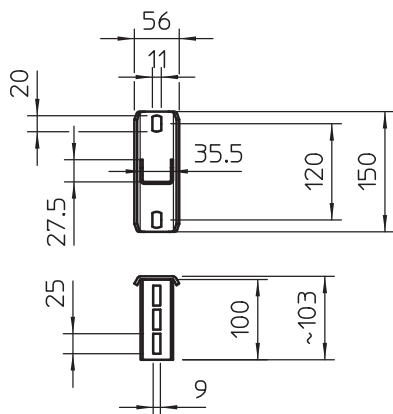

Tehnisko datu lapa

Traversa plātne

Art.-Nr. 6350054

Atsevišķu montāžas konstrukciju piestiprināšanai pie sienas un griestiem.

St	Tērauds
FT	karsti cinkots

Pamatdati

Art.-Nr.	6350054
Tips	CM3518 KP FT
Apzīmējums 1	Pēda
Apzīmējums 2	profilētai sliedei 1268
Dimensija	150x56x105
Materiāls	Tērauds
Materiāla saīsinājums	St
Virsmas apstrāde	karsti cinkots
Virsmas atbilstošā DIN	DIN EN ISO 1461
Virsmas saīsinājums	FT
Mazākā VK vienība (VG)	25,00 gab.
Svars	42,00 kg/100 gab.

Tehnisko datu lapa

Traversa plātne

Art.-Nr. 6350054

Tehniskie dati

Izpildījums	Skrūves augšējā plāksne
Piemērots stiprināšanai pie griestiem	<input checked="" type="checkbox"/>
Piemērots	citi
Piemērots konsoles stiprināšanai	<input type="checkbox"/>
Nerūsējošs tērauds, kodināts	<input type="checkbox"/>
Leņķa diapazons	90,00 - 90,00 °