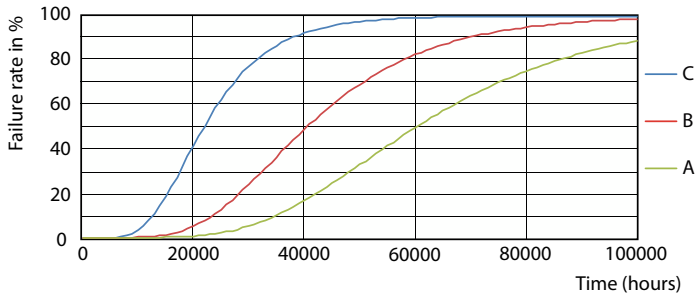

Light Distribution Diagram - MAS LEDtube VLE 1500mm UO 23W 830 T8

MASTER Value LEDtube T8

Photometric data

Technical Parameters 43 Page 11 of 17

Lifetime

Life Expectancy Diagram - MAS LEDtube VLE 1500mm UO 23W 830 T8