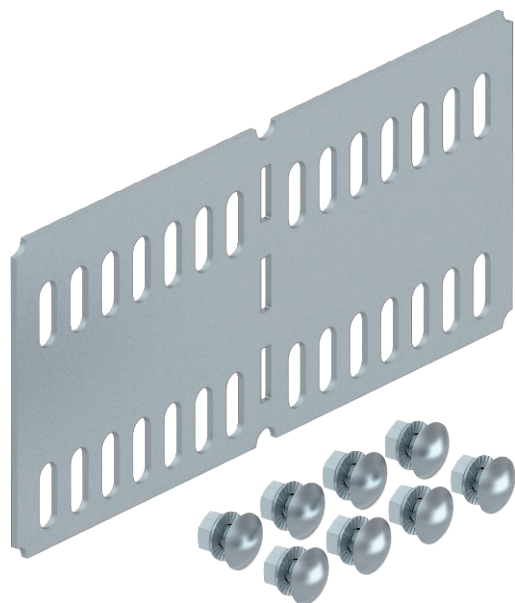

Tehnisko datu lapa

Garenie un lenķa savienotāji 100

Art.-Nr. 6067870

Garenais un lenķa savienotājs kabeļu renēm ar 100 mm augstām malām.

St	Tērauds
FS	cinkots

Produkta papildus teksta norādījumi

Komplektā attiecīgie stiprinājuma materiāli.

Pamatdati

Art.-Nr.	6067870
Tīps	RLVL 100 FS
Dimensija	100x200
Materiāls	Tērauds
Materiāla saīsinājums	St
Virsmas	cinkots
Virsmas atbilstošī DIN	DIN EN 10346
Virsmas saīsinājums	FS
Mazākā VK vienība (VG)	10,00 gab.
Svars	22,10 kg/100 gab.

Tehnisko datu lapa

Garenie un leņķa savienotāji 100

Art.-Nr. 6067870

Tehniskie dati

Garums	200,00 mm
Augstums	100,00 mm
Malas augstums	100,00 mm
Malas augstums:	4,00 in (collas)
Izpildījums	Garenie un leņķa savienotāji
Loksnes biezums	2,00 mm
Piemērots kabeļu nesošās sistēmas augstumam	100,00 mm
Piemērots kabeļu renei	<input checked="" type="checkbox"/>
Piemērots režģveida renei	<input type="checkbox"/>
Piemērots kabeļu trepēm	<input type="checkbox"/>
Piemērots funkciju nodrošināšanai	<input type="checkbox"/>
Likumu savienotājs, horizontāls	<input checked="" type="checkbox"/>
Likumu savienotājs, vertikāls	<input type="checkbox"/>
Nerūsējošs tērauds, kodināts	<input type="checkbox"/>
Savienojuma veids	Skrūvējams savienotājs