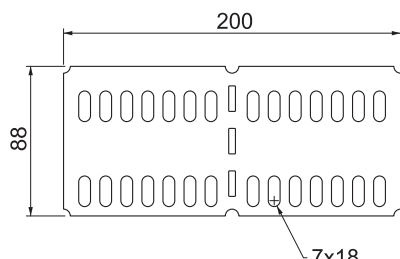

Tehnisko datu lapa

Garenie un lenķa savienotāji 100

Art.-Nr. 6067870

Garenais un lenķa savienotājs kabeļu renēm ar 100 mm augstām malām.

St	Tērauds
FS	cinkots

Produkta papildus teksta norādījumi

Komplektā attiecīgie stiprinājuma materiāli.

Pamatdati

Art.-Nr.	6067870
Tīps	RLVL 100 FS
Dimensija	100x200
Materiāls	Tērauds
Materiāla saīsinājums	St
Virsmas	cinkots
Virsmas atbilstošī DIN	DIN EN 10346
Virsmas saīsinājums	FS
Mazākā VK vienība (VG)	10,00 gab.
Svars	22,10 kg/100 gab.

Tehnisko datu lapa

Garenie un leņķa savienotāji 100

Art.-Nr. 6067870

Tehniskie dati

Garums	200,00 mm
Augstums	100,00 mm
Malas augstums	100,00 mm
Malas augstums:	4,00 in (collas)
Izpildījums	Garenie un leņķa savienotāji
Loksnes biezums	2,00 mm
Piemērots kabeļu nesošās sistēmas augstumam	100,00 mm
Piemērots kabeļu renei	<input checked="" type="checkbox"/>
Piemērots režģveida renei	<input type="checkbox"/>
Piemērots kabeļu trepēm	<input type="checkbox"/>
Piemērots funkciju nodrošināšanai	<input type="checkbox"/>
Likumu savienotājs, horizontāls	<input checked="" type="checkbox"/>
Likumu savienotājs, vertikāls	<input type="checkbox"/>
Nerūsējošs tērauds, kodināts	<input type="checkbox"/>
Savienojuma veids	Skrūvējams savienotājs