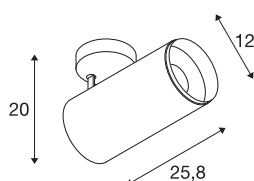

NUMINOS® SPOT DALI XL

plafondopbouwarmatuur wit/zwart 36W 4000K 36°

Het NUMINOS verlichtingssysteem van SLV combineert op een perfecte manier functie, design en techniek. Met verschillende downlights en spots zorgt u voor duizend lichtontwerpmogelijkheden. Ook met de NUMINOS® SPOT DALI XL led-plafondopbouwarmatuur voor binnen, die overtuigt door de beste afwerkings- en lichtkwaliteit. Zo creëert u hoogwaardige verlichting voor grotere oppervlakken of u maakt gebruik van een spot voor selectieve verlichting. De plafondbouwarmatuur overtuigt met een stroomverbruik van 36 Watt, een lichtintensiteit van 3760 lumen, een kleurtemperatuur van 4000 Kelvin en een kleurweergave-index van 90. De montage voert u in een mum van tijd uit. Wanneer kiest u voor de modulaire diversiteit van SLV?

TECHNISCHE SPECIFICATIES

Art.nr.:	1005757
Aantal verschillende lichtopeningen	1
Primaire nominale spanning	220-240V ~50/60Hz mA/V
Secundaire stroom / secundaire spanning	900mA
Lengte	25.8 cm
Hoogte	20 cm
Diameter	12 cm
Nettogewicht	1.6 kg
Brutogewicht	1.712 kg
Veiligheidsklasse	I
Montage	Opbouw
Montagebeschrijving	Plafond
Dimbaar	Ja
Dimtechniek	DALI
Wattage	36 W
Lumen	3760 lm
Lichtkleurtemperatuur	4000 Kelvin
Stralingshoek	36 °
Kleur	wit
CRI	90
UGR ≤	19
BIG WHITE pagina	79