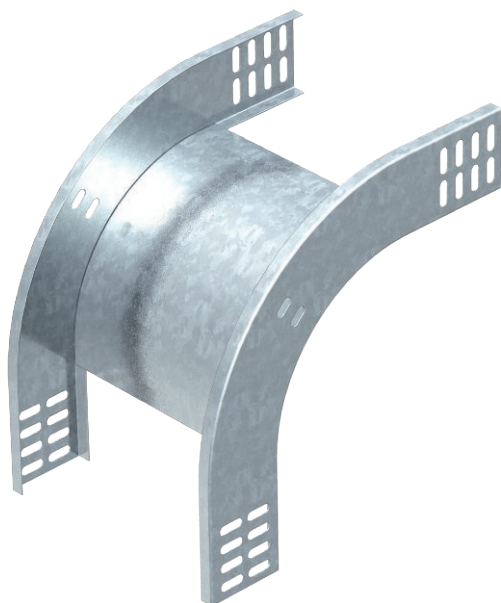

Tehnisko datu lapa

90° vertikālais līkums, uz leju vērsts 60

Art.-Nr. 7007071

Uz leju vērsts 90° vertikālais līkums visu veidu kabeļu renēm ar malas augstumu 60 mm.

St	Tērauds
FS	cinkots

Produkta papildus teksta norādījumi | Vertikālo līkumu uzbūda kabeļu renes galam un saskrūvē. Stiprinājuma materiāli ir pasūtāmi atsevišķi.

Pamatdati

Art.-Nr.	7007071
Tips	RBV 640 F FS
Apzīmējums 1	90° Vertikālais pagrieziens
Apzīmējums 2	uz leju
Dimensija	60x400
Materiāls	Tērauds
Materiāla saīsinājums	St
Virsmas	cinkots
Virsmas atbilstoši DIN	DIN EN 10346
Virsmas saīsinājums	FS
Mazākā VK vienība (VG)	1,00 gab.
Svars	130,00 kg/100 gab.

Tehnisko datu lapa

90° vertikālais līkums, uz leju vērsts 60

Art.-Nr. 7007071

OBO
BETTERMANN

Tehniskie dati

Platums	400,00 mm
Malas augstums	60,00 mm
Izmērs B	400,00 mm
Līkums (leņķis)	90°
Savienotāja izpildījums	bez savienotāja
Loksnes biezums	1,00 mm
Piemērots funkciju nodrošināšanai	<input type="checkbox"/>
Gridā izveidoti caurumi montāžas vajadzībām	<input type="checkbox"/>
NATO perforācijas šablons	<input type="checkbox"/>
Virziena maiņa	vertikāli lejupvērstis
Nerūsējošs tērauds, kodināts	<input type="checkbox"/>
Sānu caurumi	<input type="checkbox"/>
Gara laiduma izpildījums	<input type="checkbox"/>