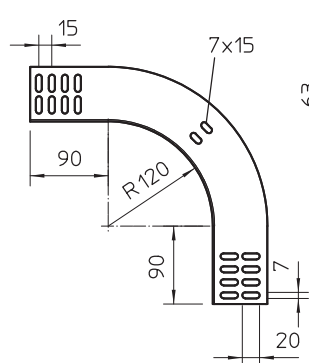

Tehnisko datu lapa

90° vertikālais līkums, uz leju vērsts 60

Art.-Nr. 7007071

Uz leju vērsts 90° vertikālais līkums visu veidu kabeļu renēm ar malas augstumu 60 mm.

St	Tērauds
FS	cinkots

Produkta papildus teksta norādījumi | Vertikālo līkumu uzbūda kabeļu renes galam un saskrūvē. Stiprinājuma materiāli ir pasūtāmi atsevišķi.

Pamatdati

Art.-Nr.	7007071
Tips	RBV 640 F FS
Apzīmējums 1	90° Vertikālais pagrieziens
Apzīmējums 2	uz leju
Dimensija	60x400
Materiāls	Tērauds
Materiāla saīsinājums	St
Virsmas	cinkots
Virsmas atbilstoši DIN	DIN EN 10346
Virsmas saīsinājums	FS
Mazākā VK vienība (VG)	1,00 gab.
Svars	130,00 kg/100 gab.

Tehnisko datu lapa

90° vertikālais līkums, uz leju vērsts 60

Art.-Nr. 7007071

OBO
BETTERMANN

Tehniskie dati

Platums	400,00 mm
Malas augstums	60,00 mm
Izmērs B	400,00 mm
Līkums (leņķis)	90°
Savienotāja izpildījums	bez savienotāja
Loksnes biezums	1,00 mm
Piemērots funkciju nodrošināšanai	<input type="checkbox"/>
Gridā izveidoti caurumi montāžas vajadzībām	<input type="checkbox"/>
NATO perforācijas šablons	<input type="checkbox"/>
Virziena maiņa	vertikāli lejupvērstis
Nerūsējošs tērauds, kodināts	<input type="checkbox"/>
Sānu caurumi	<input type="checkbox"/>
Gara laiduma izpildījums	<input type="checkbox"/>