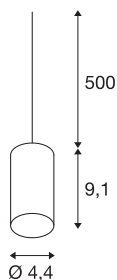

FITU PD

indoor hanglamp, E27, soft gold, max. 60W, 5m

De FITU hanglamp met open kabeleinde kan in willekeurige kleurvarianten met onze FITU plafondrozetten worden gecombineerd. Door de ingebouwde E27-fitting is het armatuur voor led- en spaarlampen geschikt. De pendellengte bedraagt 500 cm en kan bij de montage naar behoefte worden verkort. Klaar voor directe aansluiting op 230 V netspanning.

TECHNISCHE SPECIFICATIES

Art.nr.:	1002168
Fitting	E27
Aantal fittingen	1
Primaire nominale spanning	220-240V ~50/60Hz mA/V
Pendellengte	500 cm
Hoogte	9.1 cm
Diameter	4.4 cm
Nettogewicht	0.34 kg
Brutogewicht	0.388 kg
IP-code	IP 20
Veiligheidsklasse	II
Montage	Opbouw
Montagebeschrijving	Plafond met accessoires
Wattage	60 W
Kleur	goud
maximale omgevingstemperatuur	30 °C
BIG WHITE pagina	150