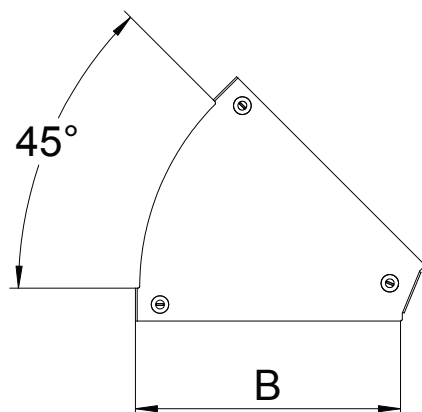

Tehnisko datu lapa

Vāks 45° likumam Magic

Art.-Nr. 7138404

Vāks 45° likumam ar iemontētiem pagriežamiem aizslēgiem.

St Tērauds

DD nepārtraukti cinkots cinks/alumīnijs, Double Dip

Produkta papildus teksta norādījumi

Fasondetaļu vāku var izmantot uz jebkura augstuma malām.

Pamatdati

Art.-Nr.	7138404
Tips	DFBM 45 200 DD
Apzīmējums 1	45° pagrieziņa vāks
Apzīmējums 2	pagriežiem RBM 45 200
Ražotājs	OBO
Dimensija	B=200mm
Materiāls	Tērauds
Materiāla saīsinājums	St
Virsmas	nepārtraukti cinkots cinks/alumīnijs, Double Dip
Virsmas atbilstoši DIN	DIN EN 10346
Virsmas saīsinājums	DD
Mazākā VK vienība (VG)	1,00 gab.
Svars	31,40 kg/100 gab.

Tehniskie dati

Platums	200,00 mm
Izmērs B	200,00 mm
Līkums (leņķis)	45°
Stiprinājuma veids	Slēdzene ar grozāmu aizbidni
Loksnes biezums	1,25 mm
Piemērots kabeļu renei	<input checked="" type="checkbox"/>
Piemērots režģveida renei	<input type="checkbox"/>
Piemērots kabeļu trepēm	<input type="checkbox"/>
Piemērots funkciju nodrošināšanai	<input type="checkbox"/>
Virziena maiņa	horizontāls
Nerūsējošs tērauds, kodināts	<input type="checkbox"/>
Ar eņģēm	<input type="checkbox"/>