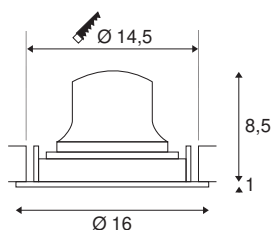

TECHNISCHE SPECIFICATIES

Art.nr.:	1003673
Aantal verschillende lichtopeningen	1
Secundaire stroom / secundaire spanning	700mA
Hoogte	9.5 cm
Diameter	16 cm
Inbouwdiameter	14.5 cm
Inbouwdiepte	10.5 cm
Nettogewicht	0.54 kg
Brutogewicht	0.68 kg
IP-code	IP 20
Veiligheidsklasse	III
Slagvastheidsklasse	IK02
Slagvastheid	0,2 Joule
Montage	Inbouw
Montagebeschrijving	Plafond
Wattage	25.41 W
Lumen	2350 lm
Lichtkleurtemperatuur	4000 Kelvin
Stralingshoek	20 °
Kleur	zwart
CRI	90
UGR ≤	22