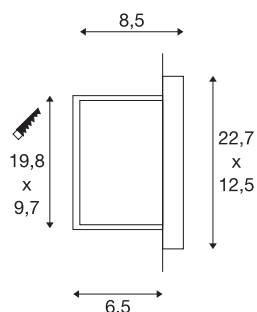

## BRICK DOWNUNDER

outdoor wandinbouwarmatuur, C35, IP44, zilvergrijs, max. 40 W

Wandinbouwlamp van aluminium met indirecte, verblindingvrije lichtval. Door de beveiligingsklasse IP44 is de lamp geschikt voor buitengebruik. De elektrische aansluiting vindt direct op 230 V netspanning plaats.

## TECHNISCHE SPECIFICATIES

Art.nr.:	229062
Fitting	E14
Lichtbronnen	C35
Aantal fittingen	1
Inclusief lampen	Geen
Primaire nominale spanning	220-240V ~50/60Hz mA/V
Breedte	22.7 cm
Hoogte	12.5 cm
Diepte	8.5 cm
Inbouwlengthe	9.7 cm
Inbouwbreedte	19.8 cm
Inbouwdiepte	6.5 cm
Nettogewicht	0.544 kg
Brutogewicht	0.629 kg
IP-code	IP 44
Veiligheidsklasse	I
Slagvastheidsklasse	IK02
Montage	Inbouw
Montagebeschrijving	Wand
Aantal bij doorlussen	10
Wattage	40 W
Kleur	grijs