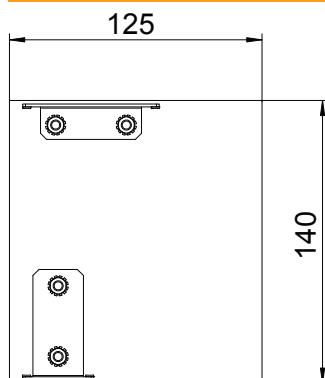

### Pamatdati

Art.-Nr.	6115965
Tips	GAD ER Style EL
Apzīmējums 1	Gala aizsēgs, Design , lab.
Apzīmējums 2	Design Style
Materiāls	Alumīnijs
Materiāla saīsinājums	Alu
Virsmas saīsinājums	anodēta
Virsmas saīsinājums	EL
Mazākā VK vienība (VG)	1,00 gab.
Svars	16,20 kg/100 gab.

# Tehnisko datu lapa

Gala elements Style labajā pusē

Art.-Nr. 6115965

## Tehniskie dati

Garums	2.000,00 mm
Platums	140,00 mm
Augstums	114,00 mm
Izpildījums	asimetrisks
Stiprinājuma veids	uzstiprināms
Piemērots	pa labi
Nesatur halogēnus	<input checked="" type="checkbox"/>
Griezuma vietas aizsegšana	<input type="checkbox"/>
Aizsargplēve	<input checked="" type="checkbox"/>