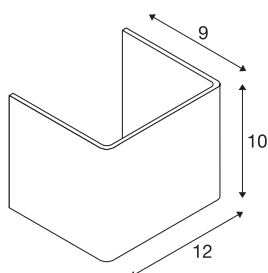

MANA

lampenkap, hout, grijs/bruin, L/H/D 12/10/9 cm

MANA lampenkap 12 van hout met een lengte van 120 mm en een hoogte van 100 mm in het grijs/bruin.

TECHNISCHE SPECIFICATIES

Art.nr.:	1000616
Lengte	12 cm
Hoogte	10 cm
Diepte	9 cm
Nettogewicht	0.106 kg
Brutogewicht	0.239 kg
IP-code	IP 20
Kleur	grijs
BIG WHITE pagina	186