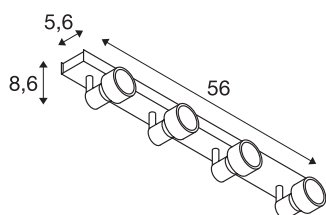

## PURI CW

indoor wand- en plafondopbouwlamp, quad, QPAR51, zwart, 4x50W

Wand- en plafondlamp van de PURI-serie waarbij afhankelijk van de versie een tot vier lampenkoppen draai- en kantelbaar op de rozet van de lamp gemonteerd zijn. De aluminium lamp is door de ingebouwde GU10-fitting zowel voor halogeen- als led-lichtbronnen geschikt. Voor lichtbronnen van 5 cm diameter wordt een op de lichtbron te plaatsen sierring meegeleverd. De in meerdere kleurvarianten beschikbare lamp wordt direct op 230 V netspanning aangesloten.

## TECHNISCHE SPECIFICATIES

Art.nr.:	1002029
Fitting	GU10
Lichtbronnen	QPAR51
Aantal fittingen	4
Inclusief lampen	Geen
Primaire nominale spanning	220-240V ~50/60Hz mA/V
Kantelbereik	85 °
Horizontaal draaibereik	350 °
Lengte	56 cm
Breedte	5.6 cm
Hoogte	8.6 cm
Nettogewicht	1.273 kg
Brutogewicht	1.591 kg
IP-code	IP 20
Veiligheidsklasse	I
Montage	Opbouw
Montagebeschrijving	Plafond,Wand
Wattage	50 W
Kleur	zwart
BIG WHITE pagina	312