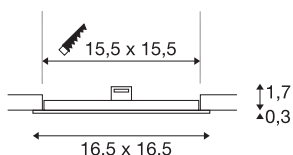

SENSE 18

Indoor LED plafondbinbouwarmatuur vierkant wit 3000K

De SENSE inbouwarmatuur van aluminium is verkrijgbaar in de kleuren wit en zilvergrijs en met ronde en vierkante cover. Het vaste premium LED-inzetstuk levert door de breed schijnende stralingshoek een vlakke, homogene basisverlichting. Als u op zoek bent naar een plafondbinbouwarmatuur met geringe inbouwdiepte, dan is de SENSE zeer geschikt.

TECHNISCHE SPECIFICATIES

Art.nr.:	1003012
Secundaire stroom / secundaire spanning	350mA
Lengte	16.5 cm
Breedte	16.5 cm
Hoogte	2 cm
Inbouw lengte	15.5 cm
Inbouw breedte	15.5 cm
Inbouw diepte	3 cm
Nettogewicht	0.233 kg
Brutogewicht	0.324 kg
IP-code	IP 20
Veiligheidsklasse	III
Slagvastheidsklasse	IK02
Slagvastheid	0,2 Joule
Montage	Inbouw
Montagebeschrijving	Plafond
Lumen	800 lm
Lichtkleurtemperatuur	3000 Kelvin
Kleur	wit
CRI	90
LXXBXX gegevens	L70B50
Levensduur	48000 h