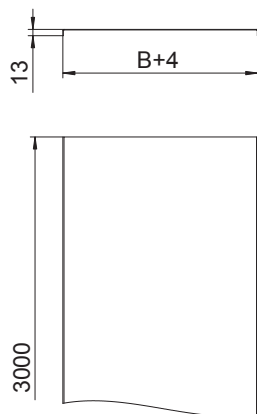

# Tehnisko datu lapa

Vāks, neperforēts

Art.-Nr. 6052674

**OBO**  
BETTERMANN

Neperforēts vāks kabeļu renēm un sietveida renēm.

<b>St</b>	Tērauds
<b>DD</b>	nepārtraukti cinkots cinks/alumīnijs, Double Dip

Produkta papildus teksta norādījumi	Perpendikulārs robojums no 500 mm platuma.
Produkta papildu apraksts 1	Ja vāki tiek izmantoti ārpus telpām, ir jāveic papildu pasākumi aizsardzībai pret vēju.

## Pamatdati

Art.-Nr.	6052674
Tips	DRLU 600 DD
Apzīmējums 1	Neperforēts vāks
Apzīmējums 2	kabeļu renem un kabeļu trepem
Ražotājs	OBO
Dimensija	600x3000
Materiāls	Tērauds
Materiāla saīsinājums	St
Virsmas	nepārtraukti cinkots cinks/alumīnijs, Double Dip
Virsmas atbilstošī DIN	DIN EN 10346
Virsmas saīsinājums	DD
Mazākā VK vienība (VG)	3,00 m
Svars	737,00 kg/100 m

## Tehniskie dati

Garums	3.000,00 mm
Platums	600,00 mm
Augstums	13,00 mm
Izmērs B	600,00 mm
Izmērs H	15,00 mm
Stiprinājuma veids	Vāka skava
Loksnes biezums	1,25 mm
Piemērots kabeļu renei	<input checked="" type="checkbox"/>
Piemērots režģveida renei	<input checked="" type="checkbox"/>
Piemērots kabeļu trepēm	<input checked="" type="checkbox"/>
Piemērots funkciju nodrošināšanai	<input type="checkbox"/>
Nerūsējošs tērauds, kodināts	<input type="checkbox"/>