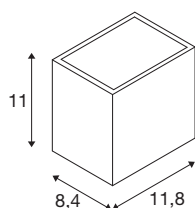

## SITRA S WL SINGLE

led wandopbouwarmatuur voor buiten, antraciet, CCT-switch 3000/4000 K

SITRA is de moderne, markante verlichtingsserie van SLV, die variabele toepassingen in de buitenruimte mogelijk maakt. Ook het antracietkleurige wandarmatuur SITRA CUBE S past naadloos in elke bouwstijl. De indirecte verlichting licht elke gevel op een spannende manier uit. En dankzij de robuuste constructie van aluminium en de IP44-beschermingsklasse is het wandarmatuur SITRA CUBE S duurzaam en optimaal beschermd. 6,2 Watt, 620 Lumen en een door middel van een CCT-switch te kiezen lichtkleur van 3000 of 4000 Kelvin kenmerken de ingebouwde led lichtbron. Bovendien is het armatuur tijdsbesparend en eenvoudig aan te sluiten op 230 V netspanning. Wanneer laat u zich overtuigen door de voordelen van de buitenarmaturen van SLV?

## TECHNISCHE SPECIFICATIES

Art.nr.:	1005148
Aantal verschillende lichtopeningen	1
Primaire nominale spanning	220-240V ~50/60Hz mA/V
Secundaire stroom / secundaire spanning	500mA
Breedte	11.8 cm
Hoogte	11 cm
Diepte	8.4 cm
Nettogewicht	0.86 kg
Brutogewicht	0.953 kg
IP-code	IP 44
Veiligheidsklasse	I
Slagvastheidsklasse	IK05
Slagvastheid	0,7 Joule
Montage	Opbouw
Montagebeschrijving	Wand
Wattage	6.2 W
Lumen	620 lm
Lichtkleurtemperatuur	3000/4000 Kelvin
Stralingshoek	105 °
Kleur	antraciet
CRI	80
LXXBXX gegevens	L70B50