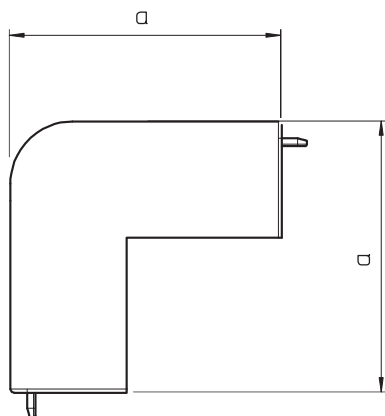

# Tehnisko datu lapa

Ārējā stūra vāks, kanāla tipam WDK 60170

Art.-Nr. 6192378

Ārējais stūris WDK kanālu virziena maiņai.

**PVC** Polivinilhlorīds

Produkta papildu apraksts 1 | Fasondetāļas visbiežāk ir izgatavotas kā pārsega fasondetāļas.

## Pamatdati

Art.-Nr.	6192378
Tips	WDK HA60170RW
Apzīmējums 1	Ārēja stūra vāks
Dimensija	60x170mm
Krāsa	dzidri balts
RAL numurs	9010
Materiāls	Polivinilhlorīds
Materiāla saisinājums	PVC
Mazākā VK vienība (VG)	2,00 gab.
Svars	17,75 kg/100 gab.

# Tehnisko datu lapa

Ārējā stūra vāks, kanāla tipam WDK 60170

Art.-Nr. 6192378

## Tehniskie dati

Garums	100,00 mm
Platums	170,00 mm
Augstums	60,00 mm
Izmērs H	170,00 mm
Attālums a	100,00 mm
Izpildījums	Apvalka detaļa
Stiprinājuma veids	uzstiprināms
sarkans; RAL 3000	60 x 170
Piemērots funkciju nodrošināšanai	<input type="checkbox"/>
Nesatur halogēnus	<input type="checkbox"/>
kanāla dziļums	60,00 mm
Aizsargplēve dzeltens; RAL 1021	<input checked="" type="checkbox"/>
Leņķa diapazons	90,00 - 90,00 °