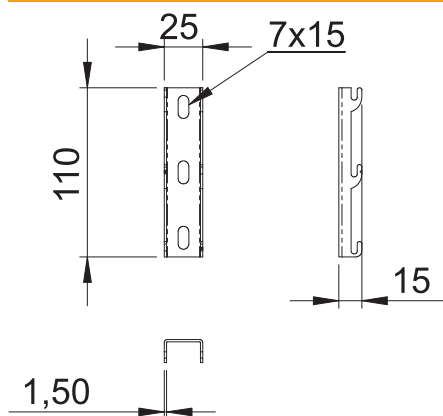

Tehnisko datu lapa

Enkursliede G tipa sietveida renei

Art.-Nr. 6005615

Enkursliede G tipa sietveida reņu stiprināšanai pie sienas

CE

St	Tērauds
FS	cinkots

Pamatdati

Art.-Nr.	6005615
Tips	G-GRM-R150 FS
Dimensija	110x25x15
Materiāls	Tērauds
Materiāla saisinājums	St
Virsmā	cinkots
Virsmā atbilstoši DIN	DIN EN 10346
Virsmas saisinājums	FS
Mazākā VK vienība (VG)	25,00 gab.
Svars	4,80 kg/100 gab.

Tehnisko datu lapa

Enkursliede G tipa sietveida renei

Art.-Nr. 6005615

Tehniskie dati

Garums	110,00 mm
Platums	25,00 mm
Malas augstums	15,00 mm
Profila forma	U forma
Nerūsējošs tērauds, kodināts	<input type="checkbox"/>