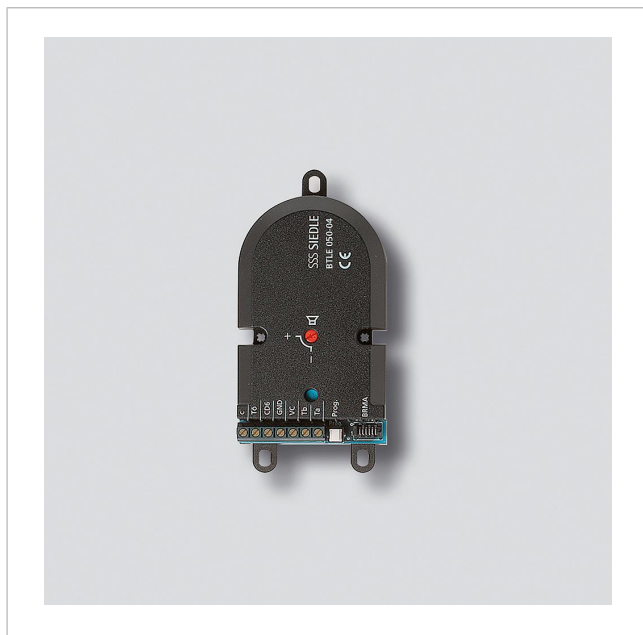

Bus-Inbouw-
Deurluidspreker
BTLE 050-05

200049330-01

Productomschrijving

Bus-inbouwdeurluidspreker voor zuilen, deurconstructies, brievenbussen etc.

Prestatiekenmerken BTLE 050-...

- Luidspreker, spraakvolume instelbaar
- Duurzame elektret-microfoon
- Potentiaalvrij werkcontact voor deuropener, zonder additionele bekabeling via bestaande busleiding aan te sturen
- Geïntegreerde camera-aansturing
- Universele bevestigingsmogelijkheden, bij gebruik van de jaloezie ZJ 051-... direct op deze vast te schroeven

Technische gegevens

Contacttype:	Sluitcontacten 15 V AC, 30 V DC, 2 A
Schakeltijd:	3 sec.
Beschermingsklasse:	afhankelijk van de inbouwbepalingen
Afmetingen (mm) B x H x D:	124 x 60 x 31
Afmeting behuizing (mm) B x H x D:	100 x 60 x 31

Artikelinformatie

Artikelaanduiding	Artikelomschrijving	Kleur/Materiaal	KG	Artikelnr.
BTLE 050-05	Bus-Inbouw-Deurluidspreker	Zwart	A	200049330-01

Accessoires

Artikelaanduiding	Artikelomschrijving	Kleur/Materiaal	KG	Artikelnr.
BRMA 050-01	Bus-Oproeptoetsen-Matrix	Wit	A	200035455-00
ZBRMA 050/1000	Verbindingskabel BTLE 050-... naar BRMA 050-... 1000 mm	Grijs	E	200087161-00
ZBRMA 050/500	Verbindingskabel BTLE 050-... naar BRMA 050-... 500 mm	Grijs	E	200087159-00
ZBRMA 050/750	Verbindingskabel BTLE 050-... naar BRMA 050-... 750 mm	Grijs	E	200087160-00
ZJ 051-0	Accessoire jaloezie	Zwart	A	200008139-00
ZTL 051-0	Universele montage-adapter	Zwart	A	200009632-01

Bus-Inbouw-
Deurluidspreker
BTLE 050-05

210011209

Pagina 2

Onderdelen

Artikelaanduiding	Artikelomschrijving	Kleur/Materiaal	KG	Artikelnr.
BTLE/CBTLE 050-04, -05, TLE/CBTLE 061-01	Luidspreker	Overige	E	200049177-00
BTLE/CBTLE 050-04, -05, TLE/CTLE 061-01	Microfoon	Overige	E	200049178-00