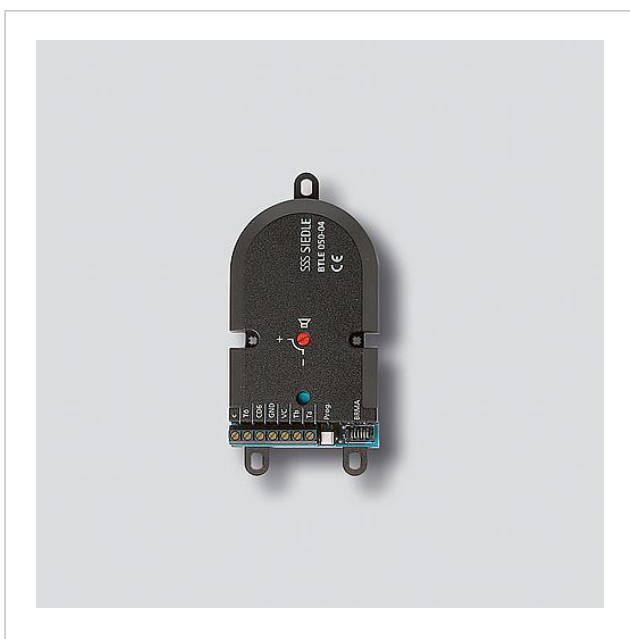

Bus-Inbouw-
Deurluidspreker
BTLE 050-05

200049330-01

Productomschrijving

Bus-inbouwdeurluidspreker voor zuilen, deurconstructies, brievenbussen etc.

Prestatiekenmerken BTLE 050-...

- Luidspreker, spraakvolume instelbaar
- Duurzame elektret-microfoon
- Potentiaalvrij werkcontact voor deuropener, zonder additionele bekabeling via bestaande busleiding aan te sturen
- Geïntegreerde camera-aansturing
- Universele bevestigingsmogelijkheden, bij gebruik van de jaloezie ZJ 051-... direct op deze vast te schroeven

Artikelinformatie

Artikelaanduiding	Artikelomschrijving	Kleur/Materiaal	KG	Artikelnr.
BTLE 050-05	Bus-Inbouw-Deurluidspreker	Zwart	A	200049330-01

Accessoires

Artikelaanduiding	Artikelomschrijving	Kleur/Materiaal	KG	Artikelnr.
BRMA 050-01	Bus-Oproeptoetsen-Matrix	Wit	A	200035455-00
ZBRMA 050/1000	Verbindingskabel BTLE 050-... naar BRMA 050-... 1000 mm	Grijs	E	200087161-00
ZBRMA 050/500	Verbindingskabel BTLE 050-... naar BRMA 050-... 500 mm	Grijs	E	200087159-00
ZBRMA 050/750	Verbindingskabel BTLE 050-... naar BRMA 050-... 750 mm	Grijs	E	200087160-00
ZJ 051-0	Accessoire jaloezie	Zwart	A	200008139-00
ZTL 051-0	Universele montage-adapter	Zwart	A	200009632-01

Bus-Inbouw-
Deurluidspreker
BTLE 050-05

210011209

Pagina 2

Onderdelen

Artikelaanduiding	Artikelomschrijving	Kleur/Materiaal	KG	Artikelnr.
BTLE/CBTLE 050-04, -05, TLE/CBTLE 061-01	Luidspreker	Overige	E	200049177-00
BTLE/CBTLE 050-04, -05, TLE/CTLE 061-01	Microfoon	Overige	E	200049178-00

Bus-Inbouw-
Deurluidspreker
BTLE 050-05

210011209

Pagina 3

Bus-Inbouw-
Deurluidspreker
BTLE 050-05

210011209

Pagina 4

BTLE 051-05/BTLE 050-05 Bus-Inbouw-Deurluidspreker met /
zonder Bus-Oproeptoetsen-Matrix