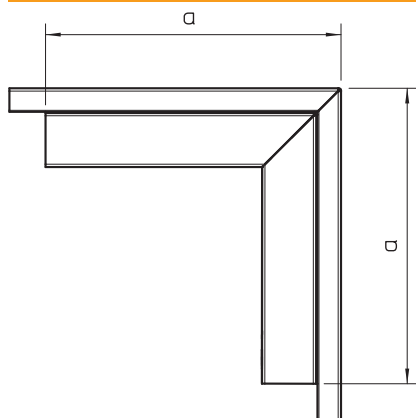

Tehnisko datu lapa

Ārējais stūris, vadu kanāla tipam LKM 60200

Art.-Nr. 6248098

Ārējais stūris ar augšējo daļu LKM kanālu virziena maiņai

St	Tērauds
FS	cinkots

Produkta papildu apraksts 1 | Potenciālu izlīdzināšana starp apakšējo un augšējo daļu bez papildlīdzekļiem

Pamatdati

Art.-Nr.	6248098
Tips	LKM A60200FS
Apzīmējums 1	Ārējais stūris
Apzīmējums 2	ar vāku
Dimensija	60x200mm
Materiāls	Tērauds
Materiāla saīsinājums	St
Virsmas	cinkots
Virsmas atbilstošs DIN	DIN EN 10346
Virsmas saīsinājums	FS
Mazākā VK vienība (VG)	1,00 gab.
Svars	114,00 kg/100 gab.

Tehnisko datu lapa

Ārējais stūris, vadu kanāla tipam LKM 60200

Art.-Nr. 6248098

Tehniskie dati

Garums	180,00 mm
Platums	200,00 mm
Augstums	60,00 mm
Izmērs H	200,00 mm
Attālums a	180,00 mm
Izpildījums	Apakšējā daļa un augšējā daļa
Stiprinājuma veids	Perforēta pamatne
sarkans; RAL 3000	60 x 200
kanāla dziļums	63,70 mm
Aizsargplēve	□
Leņķa diapazons	90,00 - 90,00 °