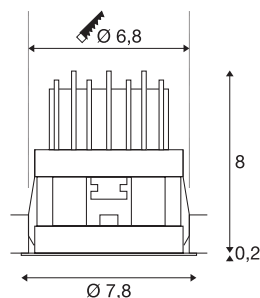

## HORN MAGNA LED

plafondinbouwarmatuur voor buiten, zwart/goud,  
3000K, 25°

De vaste led inbouwspot HORN MAGNA is gemaakt van aluminium en is een led lichtoplossing voor toepassingen waarbij gerichte accentverlichting en een geringe inbouwdiepte nodig zijn. De warm witte powerled zorgt voor de benodigde lichtopbrengst. Voor het gebruik van de spot is een geschikte constante voeding met 500 mA nodig. Deze armatuur bevat ingebouwde ledlampen.

## TECHNISCHE SPECIFICATIES

Art.nr.:	1002594
Secundaire stroom / secundaire spanning	500mA
Hoogte	8.2 cm
Diameter	7.8 cm
Inbouwdiameter	6.8 cm
Inbouwdiepte	9 cm
Nettogewicht	0.152 kg
Brutogewicht	0.215 kg
IP-code	IP 20
Veiligheidsklasse	III
Montage	Inbouw
Montagebeschrijving	Plafond,Wand
Lumen	570 lm
Lichtkleurtemperatuur	3000 Kelvin
Stralingshoek	25 °
Kleur	zwart
CRI	80
LXXBXX gegevens	L70B50
Levensduur	30000 h
minimale omgevingstemperatuur	-25 °C
maximale omgevingstemperatuur	30 °C
BIG WHITE pagina	375