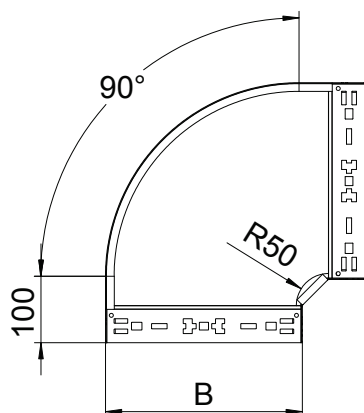

Tehnisko datu lapa

90° līkums Magic 60

Art.-Nr. 6041162

OBO
BETTERMANN

90° līkums ar ātrās savienošanas sistēmu. Visiem kabelu kanālu tiptiem ar malas augstumu 60 mm.

St Tērauds

FT karsti cinkots

Pamatdati

Art.-Nr.	6041162
Tips	RBM 90 660 FT
Apzīmējums 1	90° pagrieziens
Apzīmējums 2	ar Magic savienojumu
Dimensija	60x600
Materiāls	Tērauds
Materiāla saīsinājums	St
Virsmas	karsti cinkots
Virsmas atbilstoši DIN	DIN EN ISO 1461
Virsmas saīsinājums	FT
Mazākā VK vienība (VG)	1,00 gab.
Svars	532,30 kg/100 gab.

Tehniskie dati

Platums	600,00 mm
Malas augstums	60,00 mm
Izmērs B	600,00 mm
Līkums (leņķis)	90°
Savienotāja izpildījums	iebūvēts savienotājs
Montāžas forma	Līkums, nekustīgs
Loksnes biezums	1,25 mm
Izmēri	60x600 mm
Piemērots funkciju nodrošināšanai	<input type="checkbox"/>
Grīdā izveidoti caurumi montāžas vajadzībām	<input type="checkbox"/>
NATO perforācijas šablons	<input type="checkbox"/>
Virziena maiņa	horizontāls
Nerūšējošs tērauds, kodināts	<input type="checkbox"/>
Sānu caurumi	<input type="checkbox"/>
Gara laiduma izpildījums	<input type="checkbox"/>