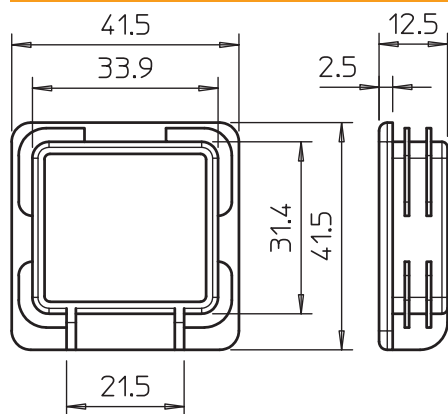

Tehnisko datu lapa

Gala elements MS4141

Art.-Nr. 1122906

Gala elements profila slidei, tips MS4141.

PE Polietilēns

Pamatdati

Art.-Nr.	1122906
Tips	MS4141 EK
Apzīmējums 1	Aizsargvāciņš
Apzīmējums 2	profilētai slidei MS 41
Dimensija	41x41mm
Krāsa	pasteļoranžs
RAL numurs	2003
Materiāls	Polietilēns
Materiāla saīsinājums	PE
Mazākā VK vienība (VG)	50,00 gab.
Svars	0,67 kg/100 gab.

Tehnisko datu lapa

Gala elements MS4141

Art.-Nr. 1122906

Tehniskie dati

Garums	12,50 mm
Platums	41,50 mm
Augstums	41,50 mm
Izpildījums	Gala elements
Piemērots	C = profils