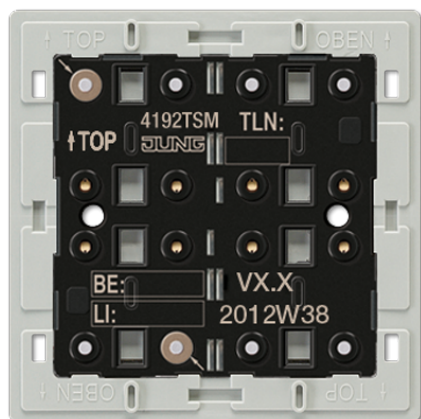

Productdatablad

Tastermodule Universeel 2-voudig

Artikelnr.

4192 TSM

KNX tastermodule Universeel 2-voudig

voor tasterset 2-voudig, art.nr. .. 402 TSA ..

voor taster 2-voudig met symbolen, art.nr. .. 402 TSAP ..

uit te breiden met de taster-uitbreidingsmodule art.nr. 409.. TSEM

Adapterramen worden meegeleverd:

art.nr. LS 4 AR voor LS range (reeds gemonteerd) en art.nr. CD 4 AR voor CD range.

AS / A range zonder adapterraam.

De volledige functionaliteit wordt vanaf ETS3.0d ondersteund.

ETS productfamilie: taster

producttype: taster 2-voudig

1 blauwe led: bedrijfsindicatie

4 rode leds: statusindicatie