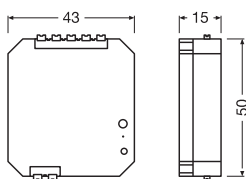

## AFMETINGEN &amp; GEWICHT

Lengte	50,00 mm
Breedte	43,00 mm
Breedte (incl. ronde armaturen)	43,00 mm
Hoogte	15,00 mm
Hoogte (incl. cylin. armaturen)	15,00 mm
Draaddiameter aan uitgang	0.5...1.5 mm <sup>2</sup>
Product gewicht	23,7 g