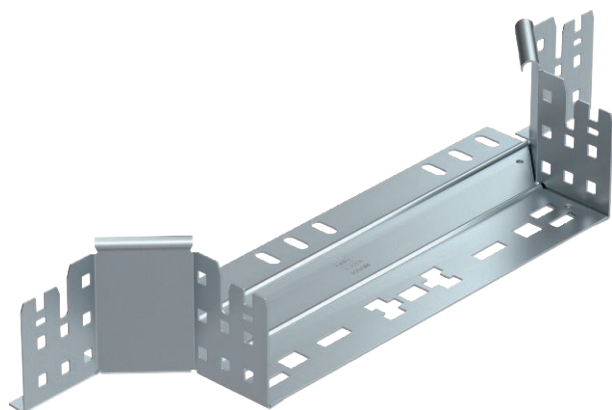

Tehnisko datu lapa

Montāžas/atzarojuma detaļa Magic 85

Art.-Nr. 6041574

OBO
BETTERMANN

Piemontējams atzarojums ar ātrās savienošanas sistēmu. Visiem kabeļu kanālu tiptiem ar malas augstumu 85 mm.

St	Tērauds
FS	cinkots

Pamatdati

Art.-Nr.	6041574
Tips	RAAM 830 FS
Apzīmējums 1	T-Izvads
Apzīmējums 2	ar Magic savienojumu
Dimensija	85x300
Materiāls	Tērauds
Materiāla saīsinājums	St
Virsmas	cinkots
Virsmas atbilstoši DIN	DIN EN 10346
Virsmas saīsinājums	FS
Mazākā VK vienība (VG)	1,00 gab.
Svars	71,30 kg/100 gab.

Tehniskie dati

Platums	300,00 mm
Malas augstums	85,00 mm
Izmērs B	300,00 mm
Savienotāja izpildījums	iebūvēts savienotājs
Izmēri	85x300 mm
Loksnes biezums	1,25 mm
Piemērots funkciju nodrošināšanai	<input type="checkbox"/>
Metāla biezums	1,25 mm
Pamatnes plāksnes materiāla biezums	1,25 mm
NATO perforācijas šablons	<input type="checkbox"/>
Nerūsējošs tērauds, kodināts	<input type="checkbox"/>
Gara laiduma izpildījums	<input type="checkbox"/>