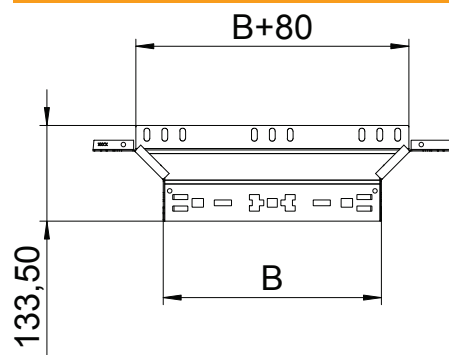

Tehnisko datu lapa

Montāžas/atzarojuma detaļa Magic 85

Art.-Nr. 6041574

OBO
BETTERMANN

Piemontējams atzarojums ar ātrās savienošanas sistēmu. Visiem kabeļu kanālu tiptiem ar malas augstumu 85 mm.

St	Tērauds
FS	cinkots

Pamatdati

Art.-Nr.	6041574
Tips	RAAM 830 FS
Apzīmējums 1	T-Izvads
Apzīmējums 2	ar Magic savienojumu
Dimensija	85x300
Materiāls	Tērauds
Materiāla saīsinājums	St
Virsmas	cinkots
Virsmas atbilstoši DIN	DIN EN 10346
Virsmas saīsinājums	FS
Mazākā VK vienība (VG)	1,00 gab.
Svars	71,30 kg/100 gab.

Tehniskie dati

Platums	300,00 mm
Malas augstums	85,00 mm
Izmērs B	300,00 mm
Savienotāja izpildījums	iebūvēts savienotājs
Izmēri	85x300 mm
Loksnes biezums	1,25 mm
Piemērots funkciju nodrošināšanai	<input type="checkbox"/>
Metāla biezums	1,25 mm
Pamatnes plāksnes materiāla biezums	1,25 mm
NATO perforācijas šablons	<input type="checkbox"/>
Nerūsējošs tērauds, kodināts	<input type="checkbox"/>
Gara laiduma izpildījums	<input type="checkbox"/>