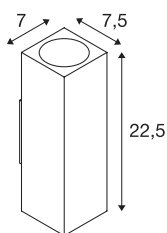

THEO

wandarmatuur voor buiten, QPAR51, IP44, rechthoekig, up/down, wit, max. 70 W

Wandarmatuur uit de serie THEO van aluminium en glas dat de lichtbron afdekt. Dankzij de positie van de twee ingebouwde fittingen geeft het gemonteerde armatuur twee gelijke, maar tegengestelde lichtbundels (UP/DOWN). Door de beschermingsgraad IP44 geschikt voor buiten. Het in drie kleurversies beschikbare armatuur kan worden aangesloten op 230 V netspanning. De serie THEO bevat ook plafondarmaturen en is daardoor universeel inzetbaar.

TECHNISCHE SPECIFICATIES

Art.nr.:	229531
Fitting	GU10
Lichtbronnen	QPAR51
Aantal fittingen	2
Inclusief lampen	Geen
Aantal verschillende lichtopeningen	2
Primaire nominale spanning	220-240V ~50/60Hz mA/V
Breedte	7 cm
Hoogte	22.5 cm
Diepte	7.5 cm
Nettogewicht	0.837 kg
Brutogewicht	0.917 kg
IP-code	IP 44
Veiligheidsklasse	I
Slagvastheidsklasse	IK02
Slagvastheid	0,2 Joule
Montage	Opbouw
Montagebeschrijving	Wand
Wattage	35 W
Kleur	wit
BIG WHITE pagina	618