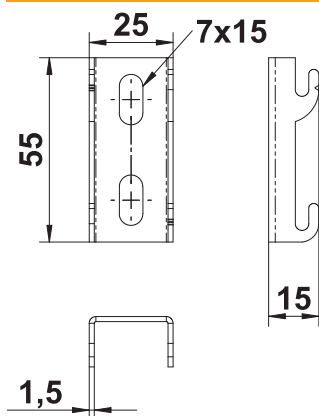

### Pamatdati

Art.-Nr.	6005607
Tips	G-GRM-R75 FS
Dimensija	55x25x15
Materiāls	Tērauds
Materiāla saisinājums	St
Virsmā	cinkots
Virsmā atbilstoši DIN	DIN EN 10346
Virsmas saisinājums	FS
Mazākā VK vienība (VG)	25,00 gab.
Svars	2,40 kg/100 gab.

# Tehnisko datu lapa

Enkursliede G tipa sietveida renei

Art.-Nr. 6005607

## Tehniskie dati

Garums	55,00 mm
Platums	25,00 mm
Malas augstums	15,00 mm
Profila forma	U forma
Nerūsējošs tērauds, kodināts	<input type="checkbox"/>