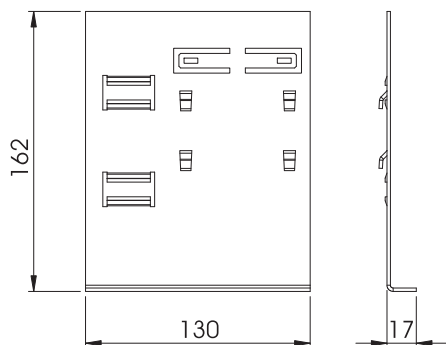

Tehnisko datu lapa

Sienas konsoles adapters, paredz. GK, plastmasa,
kanāla platums 170 mm
Art.-Nr. 6279806

Sienas konsoles adapters GK70170 ierīču montāžas kanālu piemontēšanai pie stiprinājuma konsolēm.

St	Tērauds
FS	cinkots

Pamatdati

Art.-Nr.	6279806
Tips	KS70170
Apzīmējums 1	Adapteris sienas stiprinājumam
Apzīmējums 2	priekš GK70170
Dimensija	128x162x27mm
Materiāls	Tērauds
Materiāla saīsinājums	St
Virsmas	cinkots
Virsmas atbilstoši DIN	DIN EN 10346
Virsmas saīsinājums	FS
Mazākā VK vienība (VG)	1,00 gab.
Svars	34,30 kg/100 gab.

Tehnisko datu lapa

Sienas konsoles adapters, paredz. GK, plastmasa,
kanāla platums 170 mm
Art.-Nr. 6279806

Tehniskie dati

Izpildījums
Stiprinājuma veids
sarkans; RAL 3000
kanāla dziļums

Montāža pie sienas
uzstiprināms
70x170 mm
70,00 mm