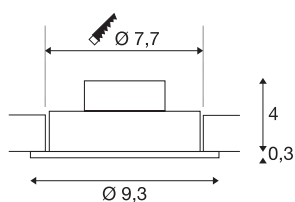

NEW TRIA 1 SET

inbouwarmatuur, met één lichtbron, led, 3000 K, rond, wit, 38°, 8W, incl. driver, spiraalveerklemmen

De innovatieve NEW TRIA 1 SET onderscheidt zich door zijn eenvoud en effectiviteit. Verkrijgbaar in mat zwart, of geborsteld aluminium en zowel in ronde als vierkante vorm. Door de uitrusting met een krachtige, warm witte COB LED plus de meegeleverde led voeding kan de set aan de eisen van algemene verlichting voldoen. Verder kan de lichtval over 38° worden gekanteld. De armatuur wordt direct op 230 V netspanning aangesloten. Deze lamp bevat ingebouwde ledlampen.

TECHNISCHE SPECIFICATIES

Art.nr.:	113901
Primaire nominale spanning	220-240V ~50/60Hz mA/V
Secundaire stroom / secundaire spanning	350mA
Hoogte	3.5 cm
Diameter	9.3 cm
Inbouwdiameter	7.7 cm
Inbouwdiepte	4 cm
Nettogewicht	0.231 kg
Brutogewicht	0.282 kg
IP-code	IP 20
Veiligheidsklasse	II
Montage	Inbouw
Montagebeschrijving	Plafond
Wattage	8 W
Lumen	700 lm
Lichtkleurtemperatuur	3000 Kelvin
Stralingshoek	38 °
Kleur	wit
CRI	80
LXXBXX gegevens	L70B50
Levensduur	40000 h
minimale omgevingstemperatuur	-20 °C