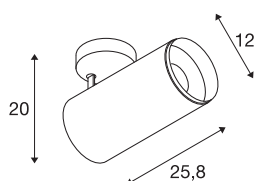

NUMINOS® XL FASE

plafondopbouwarmatuur wit/zwart 36W 2700K 60°

Het NUMINOS verlichtingssysteem van SLV combineert techniek, design en functionaliteit als geen ander. Zo kunt u met verschillende downlights en spots duizend lichtontwerpmogelijkheden beleven. Zoals met de NUMINOS® XL PHASE led-plafondopbouwarmatuur voor binnen, die overtuigt door zijn hoogwaardige afwerkings- en lichtkwaliteit. Met de spot kiest u voor puntverlichting of voor hoogwaardige verlichting van grotere oppervlakken. De plafondopbouwarmatuur overtuigt met een stroomverbruik van 36 Watt, een lichtintensiteit van 2980 lumen, een kleurtemperatuur van 2700 Kelvin en een kleurweergave-index van 90. De montage voert u in een mum van tijd uit. Wanneer kiest u voor NUMINOS van SLV: de modulaire diversiteit wacht op u?

TECHNISCHE SPECIFICATIES

Art.nr.:	1005692
Aantal verschillende lichtopeningen	1
Primaire nominale spanning	220-240V ~50/60Hz mA/V
Secundaire stroom / secundaire spanning	900mA
Hoogte	25.8 cm
Diameter	12 cm
Nettogewicht	1.465 kg
Brutogewicht	1.568 kg
Veiligheidsklasse	I
Montage	Opbouw
Montagebeschrijving	Plafond
Dimbaar	Ja
Dimtechniek	Fase-afsnijding
Wattage	36 W
Lumen	2980 lm
Lichtkleurtemperatuur	2700 Kelvin
Stralingshoek	60 °
Kleur	wit
CRI	90
UGR ≤	25
BIG WHITE pagina	87