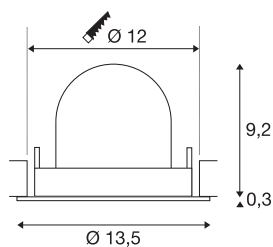

TECHNISCHE SPECIFICATIES

Art.nr.:	1005941
Aantal verschillende lichtopeningen	1
Secundaire stroom / secundaire spanning	500mA
Hoogte	9.5 cm
Diameter	13.5 cm
Inbouwdiameter	12 cm
Inbouwdiepte	9.5 cm
Nettogewicht	0.42 kg
Brutogewicht	0.449 kg
Veiligheidsklasse	III
Montage	Inbouw
Montagebeschrijving	Plafond
Wattage	17.5 W
Lumen	1550 lm
Lichtkleurtemperatuur	3000 Kelvin
Stralingshoek	20 °
Kleur	zwart
CRI	90
UGR ≤	22
BIG WHITE pagina	53