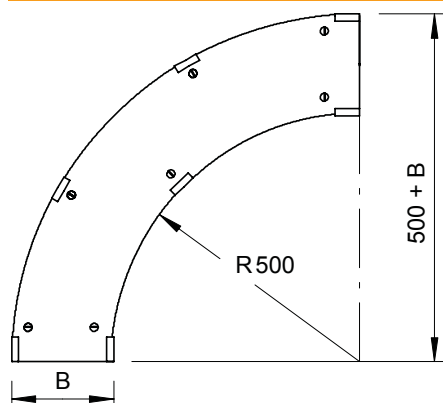

## Vāks 90° līkumam WDBRL

Art.-Nr. 6231470

Vāks gara laiduma 90° līkumam ar iemontētiem pagriežamiem aizslēgiem.

<b>St</b>	Tērauds
<b>FS</b>	cinkots

Produkta papildus teksta norādījumi

Tā kā savienotājs ir uzstādīts no ārpuses, fasondetaļas vāks ir par 300 mm īsāks nekā attiecīgā fasondetaļa. Tas jāņem vērā, uzstādot līnijas elementus.

### Pamatdati

Art.-Nr.	6231470
Tips	WDBRL 90 30 FS
Apzīmējums 1	90° pagrieziņa vāks
Apzīmējums 2	lielēm attāl. 110 un 160
Ražotājs	OBO
Dimensija	B300mm
Materiāls	Tērauds
Materiāla saīsinājums	St
Virsmas	cinkots
Virsmas atbilstoši DIN	DIN EN 10346
Virsmas saīsinājums	FS
Mazākā VK vienība (VG)	1,00 gab.
Svars	263,00 kg/100 gab.

### Tehniskie dati

Platums	300,00 mm
Malas augstums	110,00 mm
Izmērs B	300,00 mm
Izmērs H	15,00 mm
Līkums (leņķis)	90°
Pagriežamo sviru skaits	7,00 stundas
Stiprinājuma veids	Slēdzene ar grozāmu aizbīdni
Loksnes biezums	1,00 mm
Piemērots kabeļu renei	<input checked="" type="checkbox"/>
Piemērots režģveida renei	<input type="checkbox"/>
Piemērots kabeļu trepēm	<input checked="" type="checkbox"/>
Nerūsējošs tērauds, kodināts	<input type="checkbox"/>