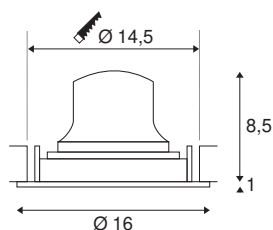

TECHNISCHE SPECIFICATIES

| | |
|---|-------------|
| Art.nr.: | 1003679 |
| Aantal verschillende lichtopeningen | 1 |
| Secundaire stroom / secundaire spanning | 700mA |
| Hoogte | 9.5 cm |
| Diameter | 16 cm |
| Inbouwdiameter | 14.5 cm |
| Inbouwdiepte | 10.5 cm |
| Nettogewicht | 0.54 kg |
| Brutogewicht | 0.68 kg |
| IP-code | IP 20 |
| Veiligheidsklasse | III |
| Slagvastheidsklasse | IK02 |
| Slagvastheid | 0,2 Joule |
| Montage | Inbouw |
| Montagebeschrijving | Plafond |
| Wattage | 25.41 W |
| Lumen | 2350 lm |
| Lichtkleurtemperatuur | 4000 Kelvin |
| Stralingshoek | 55 ° |
| Kleur | zwart |
| CRI | 90 |
| UGR ≤ | 25 |