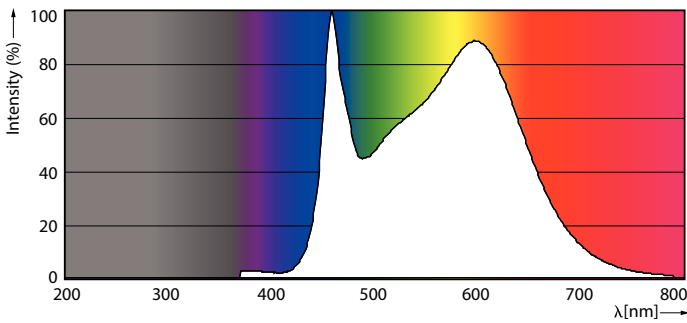

Fotometrische gegevens

Bulb A67 100W 1521lm 4000K E27 NDFrosted