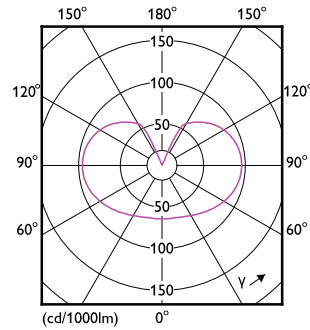

Bulb A67 100W 1521lm 2700K E27 NDFrosted