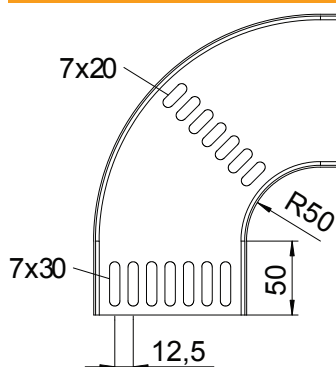

Tehnisko datu lapa

90° līkums 15, kuģbūve

Art.-Nr. 7061048

Horizontāls 90° līkums visiem kuģu būvniecības kabeļu reņu tiem, izgatavots saskaņā ar kuģniecības standartu VG 88900-2.

St	Tērauds
FT	karsti cinkots

Pamatdati

Art.-Nr.	7061048
Tips	MKRB 90 15 075FT
Apzīmējums 1	90° pagrieziens
Apzīmējums 2	kabeļu renei jūras standarts
Dimensija	B75mm
Materiāls	Tērauds
Materiāla saīsinājums	St
Virsmas	karsti cinkots
Virsmas atbilstoši DIN	DIN EN ISO 1461
Virsmas saīsinājums	FT
Mazākā VK vienība (VG)	1,00 gab.
Svars	23,50 kg/100 gab.

Tehniskie dati

Platums	76,00 mm
Malas augstums	15,00 mm
Izmērs B	76,00 mm
Līkums (leņķis)	90°
Savienotāja izpildījums	bez savienotāja
Montāžas forma	Līkums, nekustīgs
Loksnes biezums	1,25 mm
Piemērots funkciju nodrošināšanai	<input type="checkbox"/>
Gridā izveidoti caurumi montāžas vajadzībām	<input checked="" type="checkbox"/>
NATO perforācijas šablons	<input checked="" type="checkbox"/>
Virziena maiņa	horizontāls
Nerūsējošs tērauds, kodināts	<input type="checkbox"/>
Sānu caurumi	<input type="checkbox"/>
Gara laiduma izpildījums	<input type="checkbox"/>