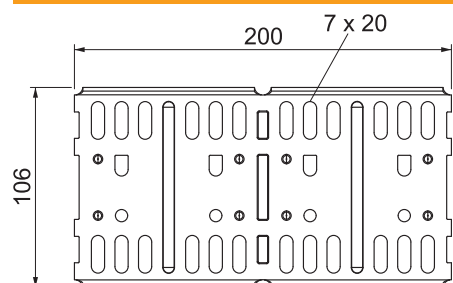

Tehnisko datu lapa

Garenie un lenča savienotāji 110

Art.-Nr. 6067913

Garenais un lenča savienotājs kabeļu kanāliem un fasondetajām ar 110 mm augstām malām.

St	Tērauds
FT	karsti cinkots

Produkta papildus teksta norādījumi Komplektā attiecīgie stiprinājuma materiāli.

Pamatdati

Art.-Nr.	6067913
Tips	RLVL 110 FT
Apzīmējums 1	Taisns + stūra savienojums
Apzīmējums 2	kabeļu renei, horizontals
Dimensija	110x200
Materiāls	Tērauds
Materiāla saīsinājums	St
Virsmas	karsti cinkots
Virsmas atbilstoši DIN	DIN EN ISO 1461
Virsmas saīsinājums	FT
Mazākā VK vienība (VG)	10,00 gab.
Svars	35,10 kg/100 gab.

Tehnisko datu lapa

Garenie un lenča savienotāji 110

Art.-Nr. 6067913

Tehniskie dati

Garums	200,00 mm
Augstums	110,00 mm
Malas augstums	110,00 mm
Malas augstums:	4,00 in (collas)
Izpildījums	Garenais savienotājs
Piemērots kabeļu renei	<input checked="" type="checkbox"/>
Piemērots režģveida renei	<input type="checkbox"/>
Piemērots kabeļu trepēm	<input type="checkbox"/>
Piemērots funkciju nodrošināšanai	<input type="checkbox"/>
Likumu savienotājs, horizontāls	<input type="checkbox"/>
Likumu savienotājs, vertikāls	<input type="checkbox"/>
Nerūsējošs tērauds, kodināts	<input type="checkbox"/>
Savienojuma veids	Skrūvējams savienotājs