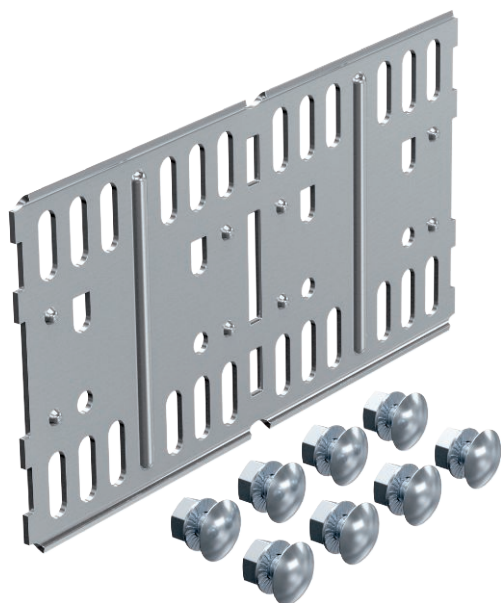

Tehnisko datu lapa

Garenie un lenča savienotāji 110

Art.-Nr. 6067913

Garenais un lenča savienotājs kabeļu kanāliem un fasondetajām ar 110 mm augstām malām.

St	Tērauds
FT	karsti cinkots

Produkta papildus teksta norādījumi Komplektā attiecīgie stiprinājuma materiāli.

Pamatdati

Art.-Nr.	6067913
Tips	RLVL 110 FT
Apzīmējums 1	Taisns + stūra savienojums
Apzīmējums 2	kabeļu renei, horizontals
Dimensija	110x200
Materiāls	Tērauds
Materiāla saīsinājums	St
Virsmas	karsti cinkots
Virsmas atbilstoši DIN	DIN EN ISO 1461
Virsmas saīsinājums	FT
Mazākā VK vienība (VG)	10,00 gab.
Svars	35,10 kg/100 gab.

Tehnisko datu lapa

Garenie un lenča savienotāji 110

Art.-Nr. 6067913

Tehniskie dati

Garums	200,00 mm
Augstums	110,00 mm
Malas augstums	110,00 mm
Malas augstums:	4,00 in (collas)
Izpildījums	Garenais savienotājs
Piemērots kabeļu renei	<input checked="" type="checkbox"/>
Piemērots režģveida renei	<input type="checkbox"/>
Piemērots kabeļu trepēm	<input type="checkbox"/>
Piemērots funkciju nodrošināšanai	<input type="checkbox"/>
Likumu savienotājs, horizontāls	<input type="checkbox"/>
Likumu savienotājs, vertikāls	<input type="checkbox"/>
Nerūsējošs tērauds, kodināts	<input type="checkbox"/>
Savienojuma veids	Skrūvējams savienotājs