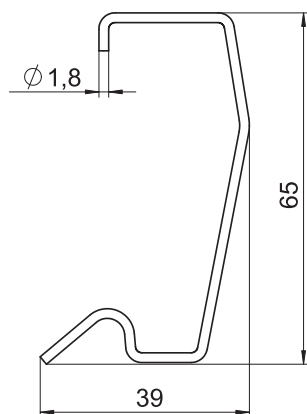

Savilcējapskava uzliku nostiprināšanai starp konvekcijas režģi un stiprinājuma konsoli.

CE

St	Tērauds
FS	cinkots

Produkta papildu apraksts 1 | Piemērots stiprinājuma konsolēm, palodzes biezumam 23,5 mm.

### Pamatdati

Art.-Nr.	6279800
Tips	SP3
Apzīmējums 1	Klemme
Apzīmējums 2	atb.rokas fiksacijai BKN50-200
Dimensija	65x30x1,8mm
Materiāls	Tērauds
Materiāla saīsinājums	St
Virsmas	cinkots
Virsmas atbilstošī DIN	DIN EN 10346
Virsmas saīsinājums	FS
Mazākā VK vienība (VG)	10,00 gab.
Svars	0,26 kg/100 gab.

## Tehniskie dati

Garums	2.000,00 mm
Izpildījums	Montāža pie sienas