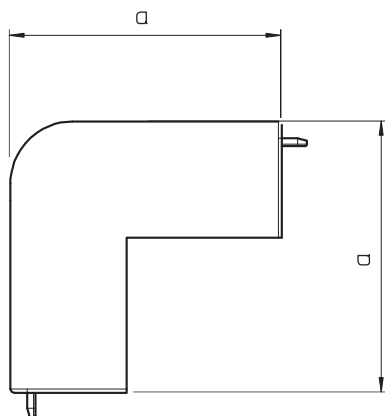

Tehnisko datu lapa

Ārējā stūra vāks, kanāla tipam WDK 15040

Art.-Nr. 6158366

Ārējais stūris WDK kanālu virziena maiņai.

PVC Polivinilhlorīds

Produkta papildu apraksts 1 Fasondetājas visbiežāk ir izgatavotas kā pārsega fasondetājas.

Pamatdati

Art.-Nr.	6158366
Tips	WDK HA15040GR
Apzīmējums 1	Ārēja stūra vāks
Dimensija	15x40mm
Krāsa	akmens pelēks
RAL numurs	7030
Materiāls	Polivinilhlorīds
Materiāla saīsinājums	PVC
Mazākā VK vienība (VG)	4,00 gab.
Svars	1,40 kg/100 gab.

Tehnisko datu lapa

Ārējā stūra vāks, kanāla tipam WDK 15040

Art.-Nr. 6158366

Tehniskie dati

Garums	42,00 mm
Platums	40,00 mm
Augstums	15,00 mm
Izmērs H	40,00 mm
Attālums a	42,00 mm
Izpildījums	Apvalka detaļa
Stiprinājuma veids	uzstiprināms
sarkans; RAL 3000	15 x 40
Piemērots funkciju nodrošināšanai	<input type="checkbox"/>
Nesatur halogēnus	<input type="checkbox"/>
kanāla dziļums	15,00 mm
Aizsargplēve dzeltens; RAL 1021	<input checked="" type="checkbox"/>
Leņķa diapazons	90,00 - 90,00 °