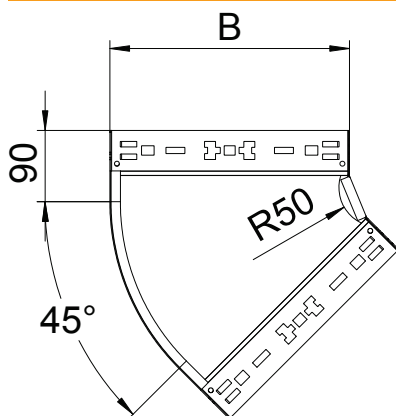

Tehnisko datu lapa

45° līkums Magic 60

Art.-Nr. 6041046

OBO
BETTERMANN

45° līkums ar ātrās savienošanas sistēmu. Visiem kabeļu kanālu tiptiem ar malas augstumu 60 mm.

St	Tērauds
FS	cinkots

Pamatdati

Art.-Nr.	6041046
Tips	RBM 45 630 FS
Apzīmējums 1	45° pagrieziens
Apzīmējums 2	ar Magic savienojumu
Dimensija	60x300
Materiāls	Tērauds
Materiāla saīsinājums	St
Virsmas	cinkots
Virsmas atbilstošs DIN	DIN EN 10346
Virsmas saīsinājums	FS
Mazākā VK vienība (VG)	1,00 gab.
Svars	127,70 kg/100 gab.

Tehniskie dati

Platums	300,00 mm
Malas augstums	60,00 mm
Izmērs B	300,00 mm
Līkums (leņķis)	45°
Savienotāja izpildījums	iebūvēts savienotājs
Loksnes biezums	1,25 mm
Izmēri	60x300 mm
Piemērots funkciju nodrošināšanai	<input type="checkbox"/>
Gridā izveidoti caurumi montāzas vajadzībām	<input type="checkbox"/>
NATO perforācijas šablons	<input type="checkbox"/>
Virziena maiņa	horizontāls
Nerūsējošs tērauds, kodināts	<input type="checkbox"/>
Sānu caurumi	<input type="checkbox"/>
Gara laiduma izpildījums	<input type="checkbox"/>